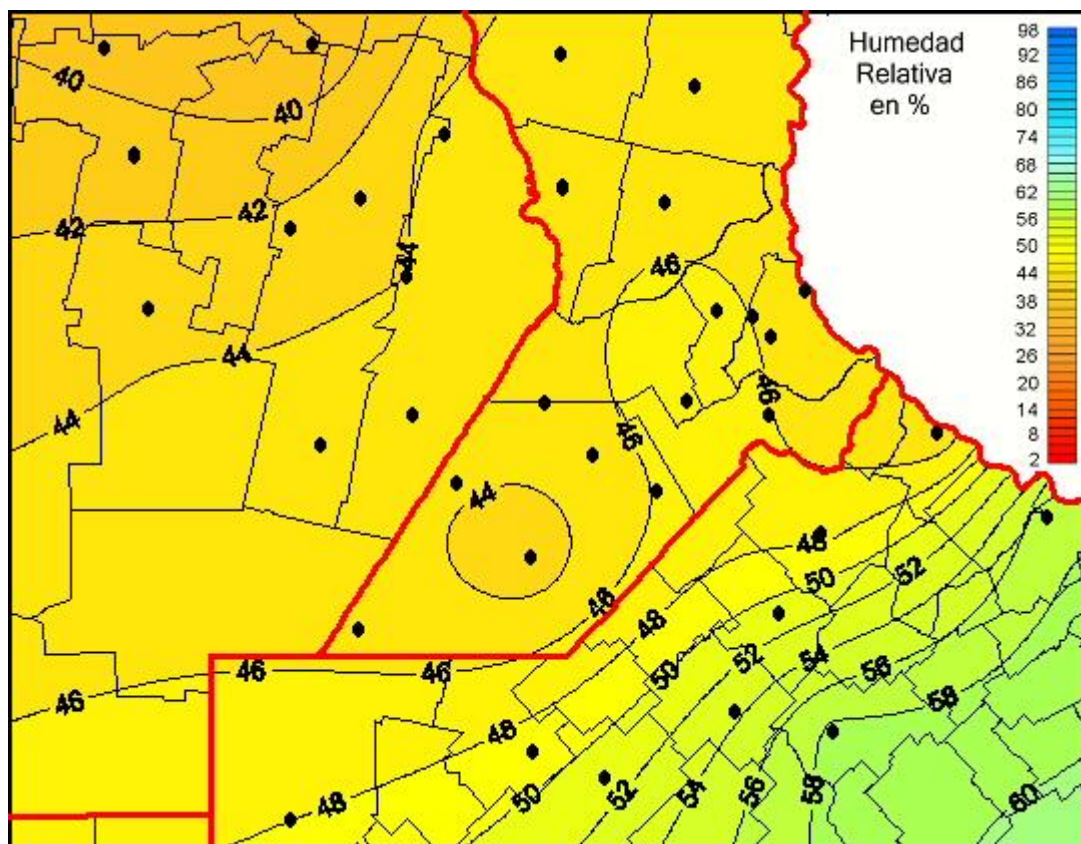

Humedad Relativa

Mapa de humedad relativa de las las últimas 24 horas.
(Desde las 8:00AM hasta las 8:00AM). Se actualiza a las 10:00hs.