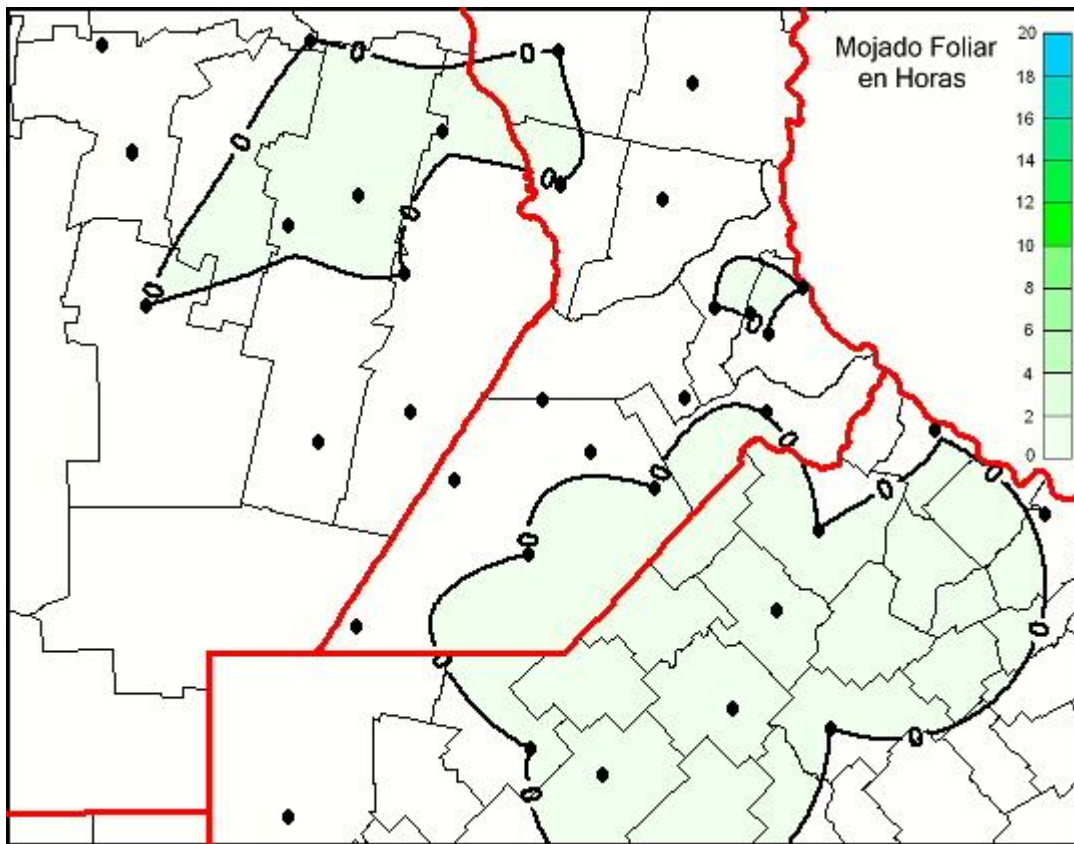

Humedad de Hoja

Mapa de humedad de hoja de las últimas 24 horas.
(Desde las 8:00AM hasta las 8:00AM). Se actualiza a las 10:00hs.