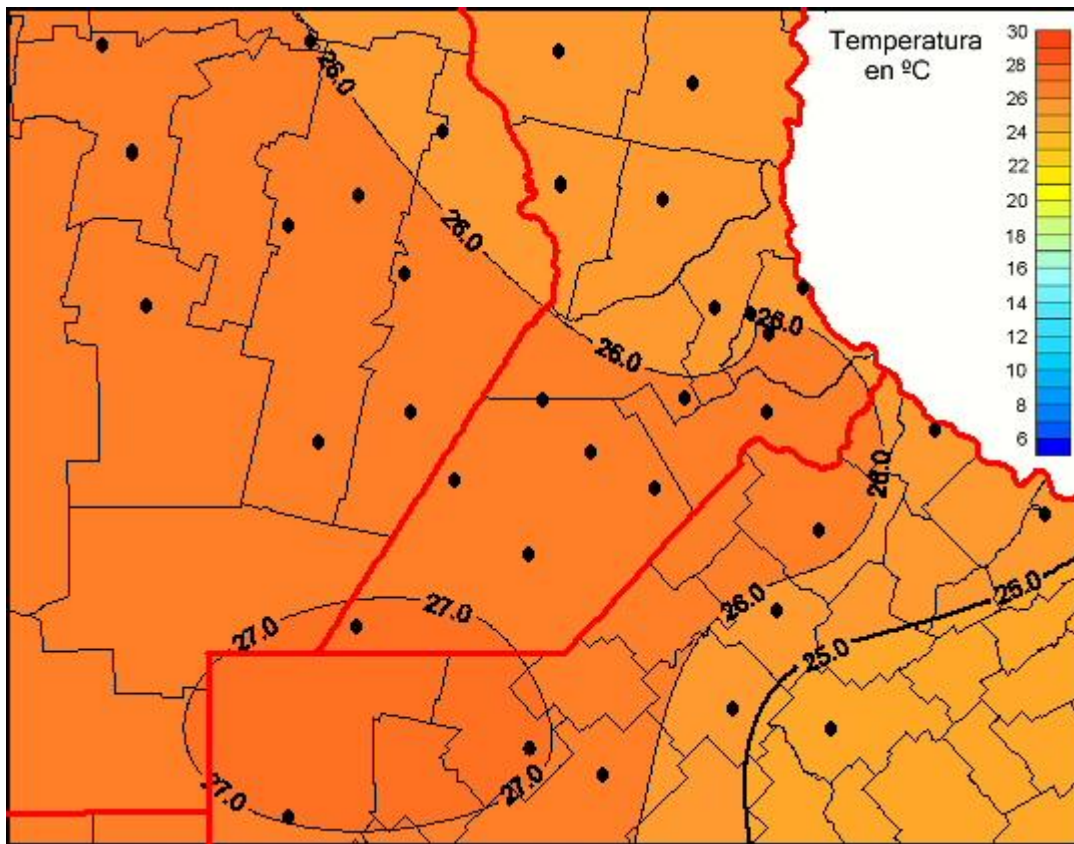

Temperaturas Medias

Mapa de temperaturas medias de las las últimas 24 horas.
(Desde las 8:00AM hasta las 8:00AM). Se actualiza a las 10:00hs.