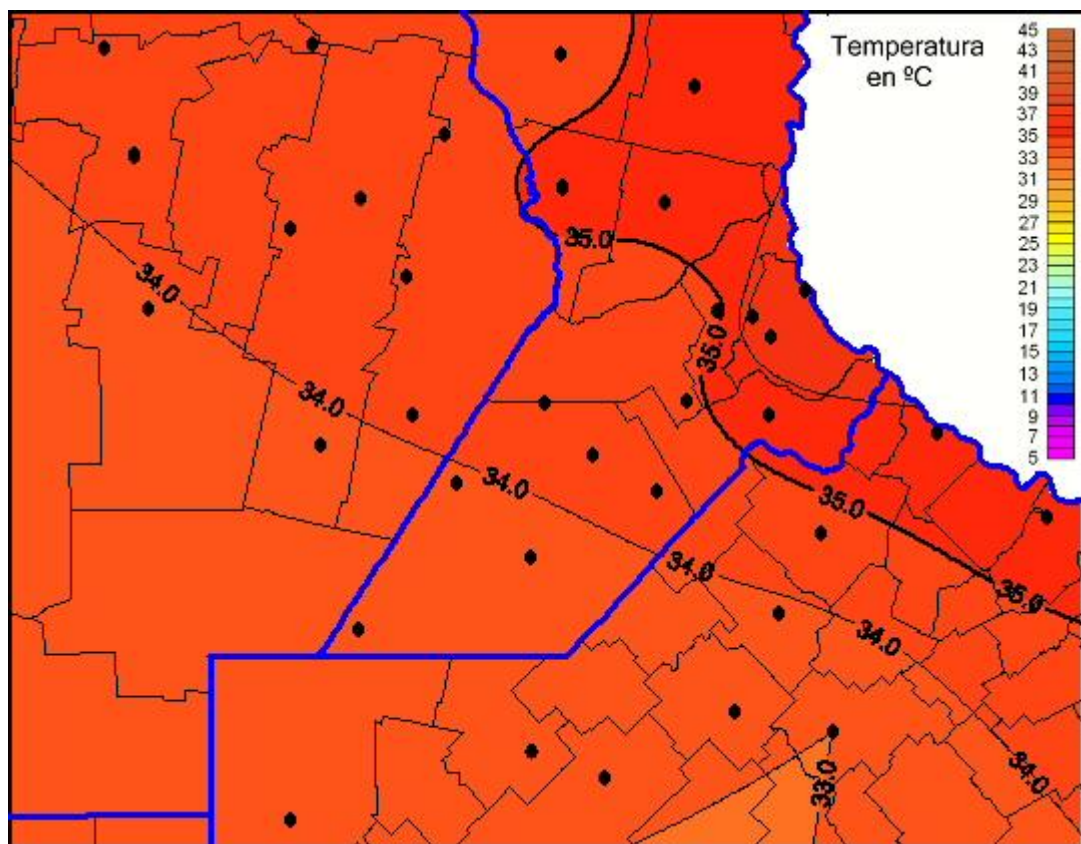

## Temperaturas Máximas

Mapa de temperaturas máximas de las las últimas 24 horas.  
(Desde las 8:00AM hasta las 8:00AM). Se actualiza a las 10:00hs.