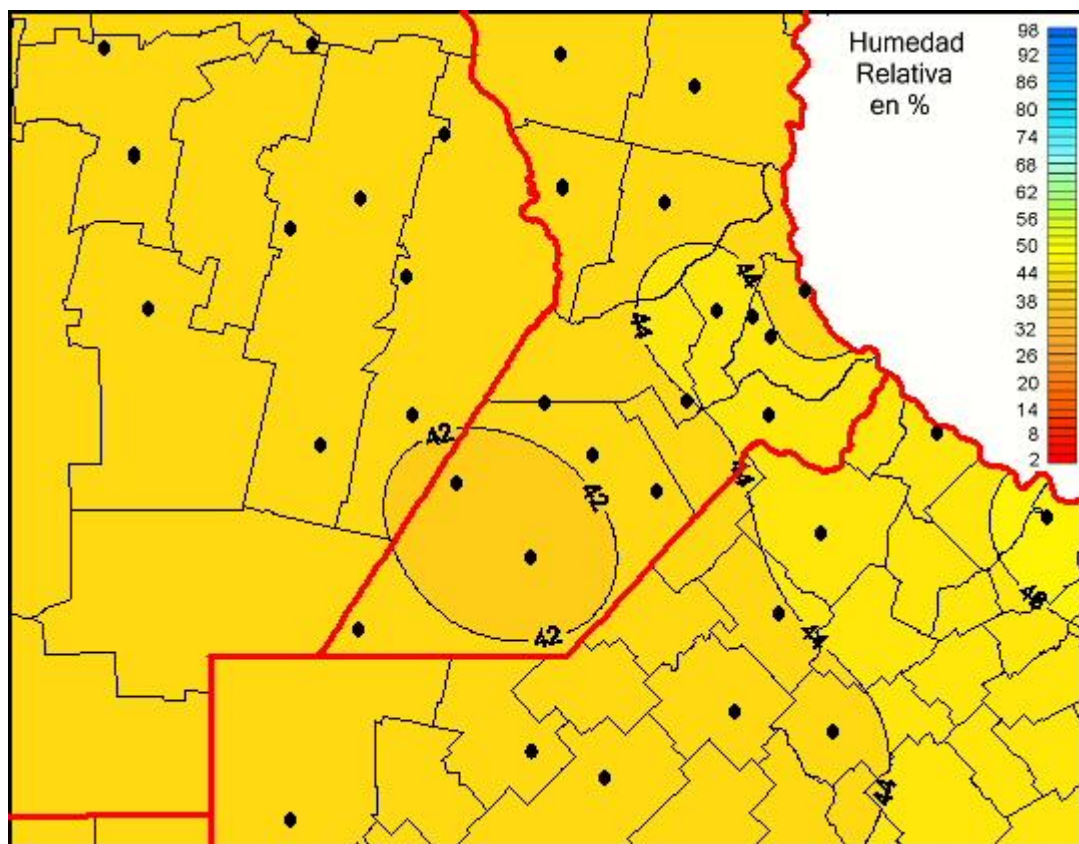

Humedad Relativa

Mapa de humedad relativa de las las últimas 24 horas.
(Desde las 8:00AM hasta las 8:00AM). Se actualiza a las 10:00hs.