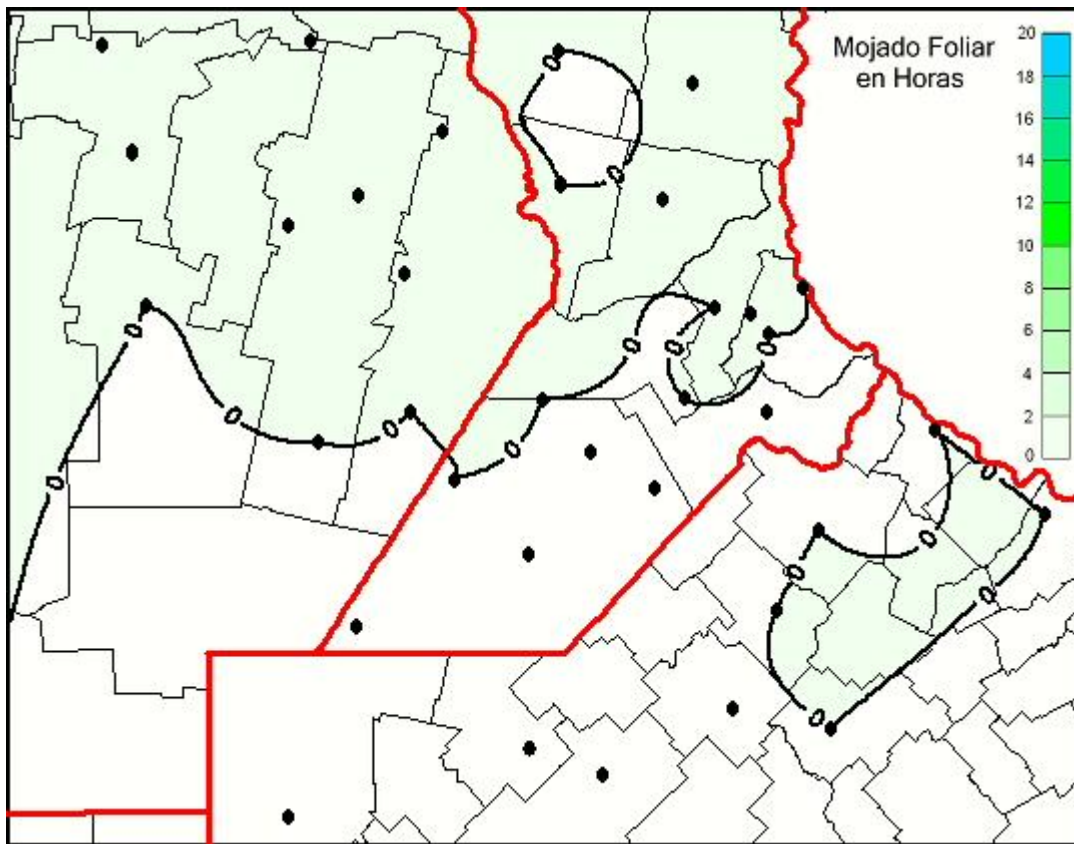

Humedad de Hoja

Mapa de humedad de hoja de las las últimas 24 horas.
(Desde las 8:00AM hasta las 8:00AM). Se actualiza a las 10:00hs.