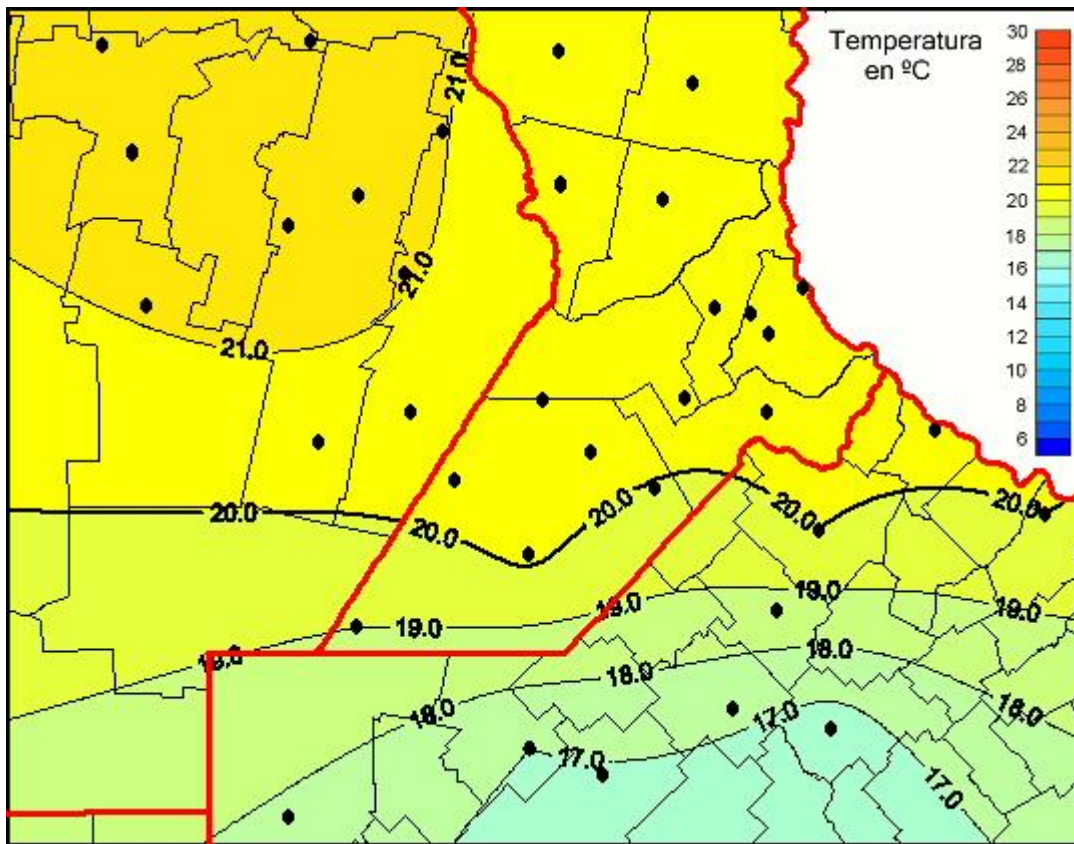

# Temperaturas Medias

Mapa de temperaturas medias de las las últimas 24 horas.  
(Desde las 8:00AM hasta las 8:00AM). Se actualiza a las 10:00hs.