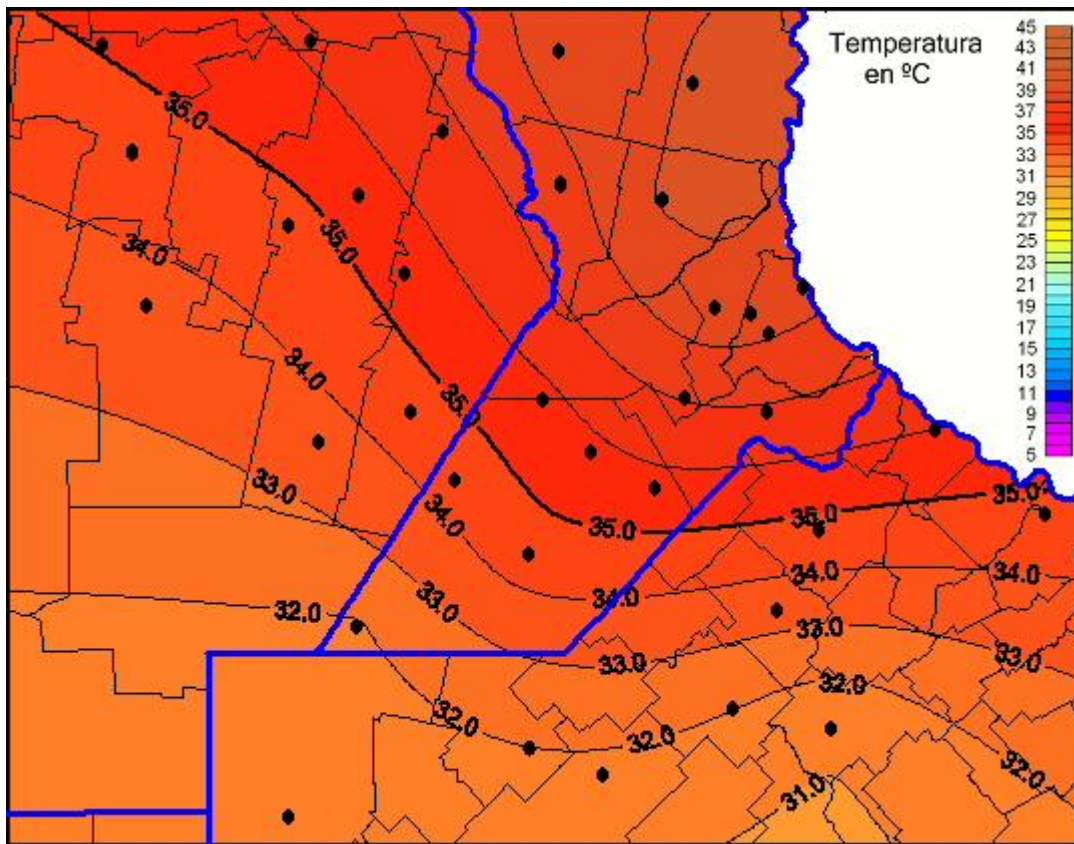

Temperaturas Máximas

Mapa de temperaturas máximas de las últimas 24 horas.
(Desde las 8:00AM hasta las 8:00AM). Se actualiza a las 10:00hs.