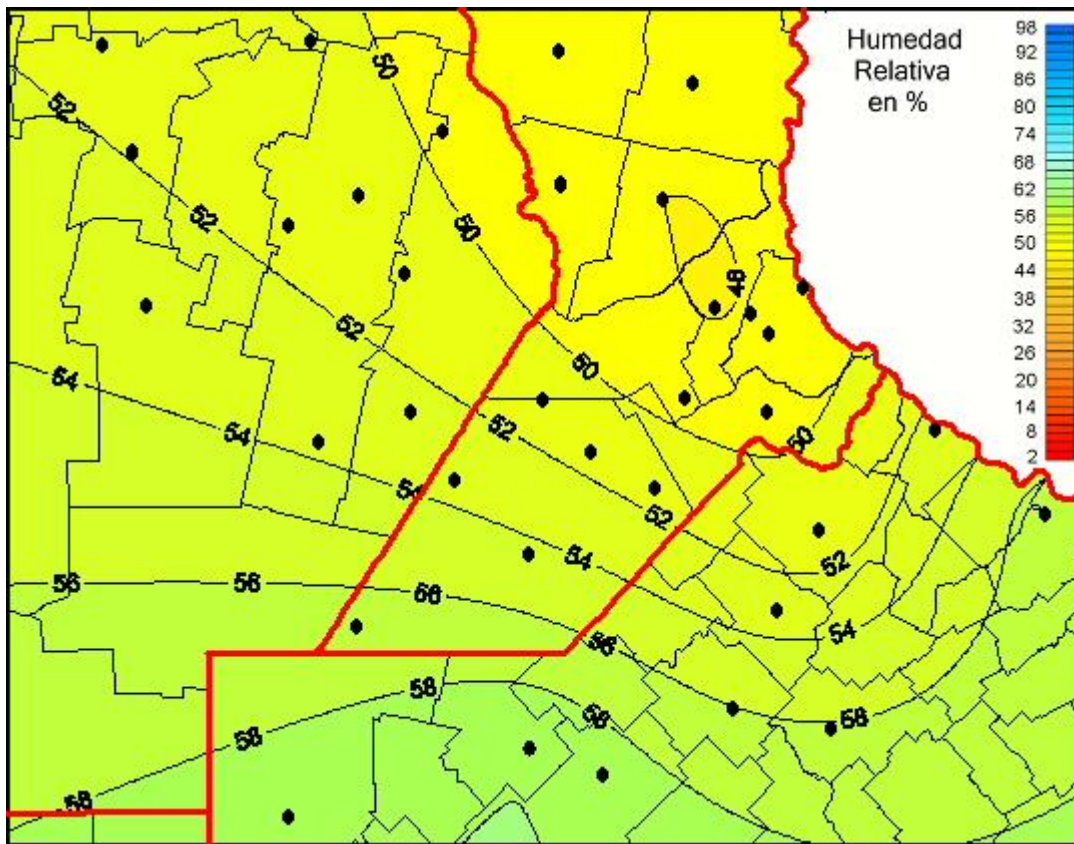

Humedad Relativa

Mapa de humedad relativa de las las últimas 24 horas.
(Desde las 8:00AM hasta las 8:00AM). Se actualiza a las 10:00hs.