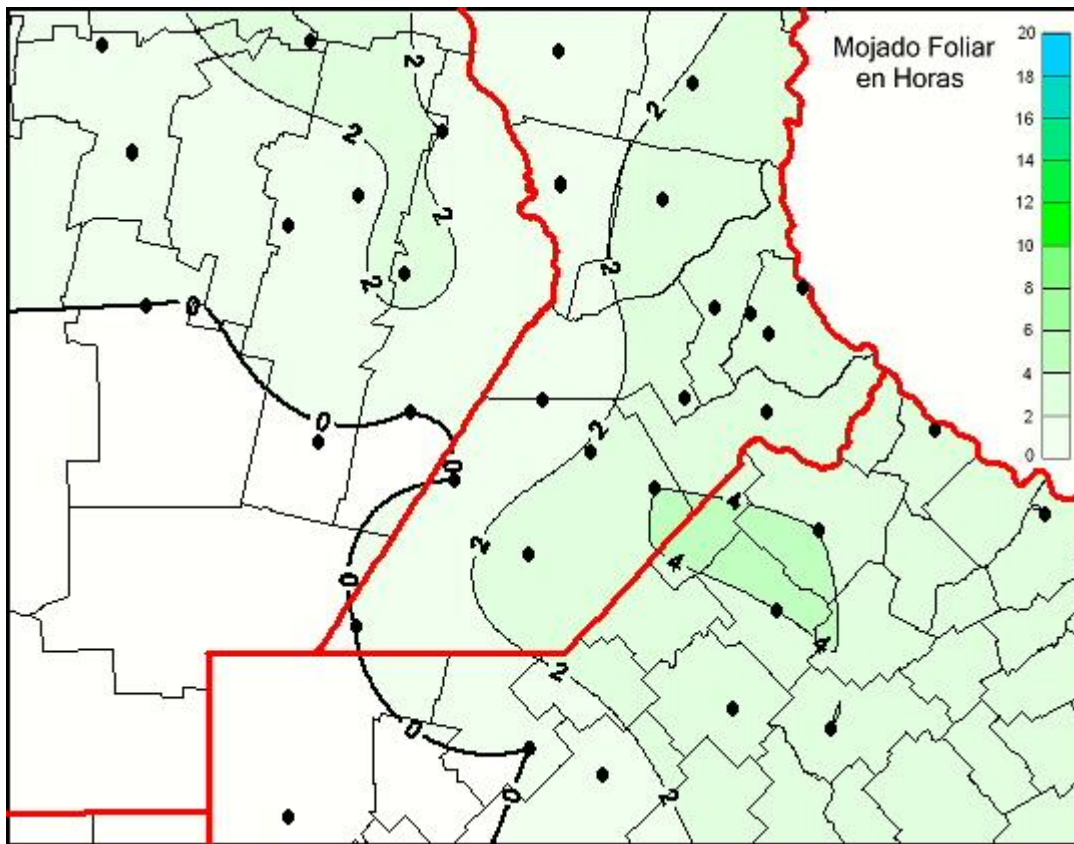

Humedad de Hoja

Mapa de humedad de hoja de las últimas 24 horas.
(Desde las 8:00AM hasta las 8:00AM). Se actualiza a las 10:00hs.