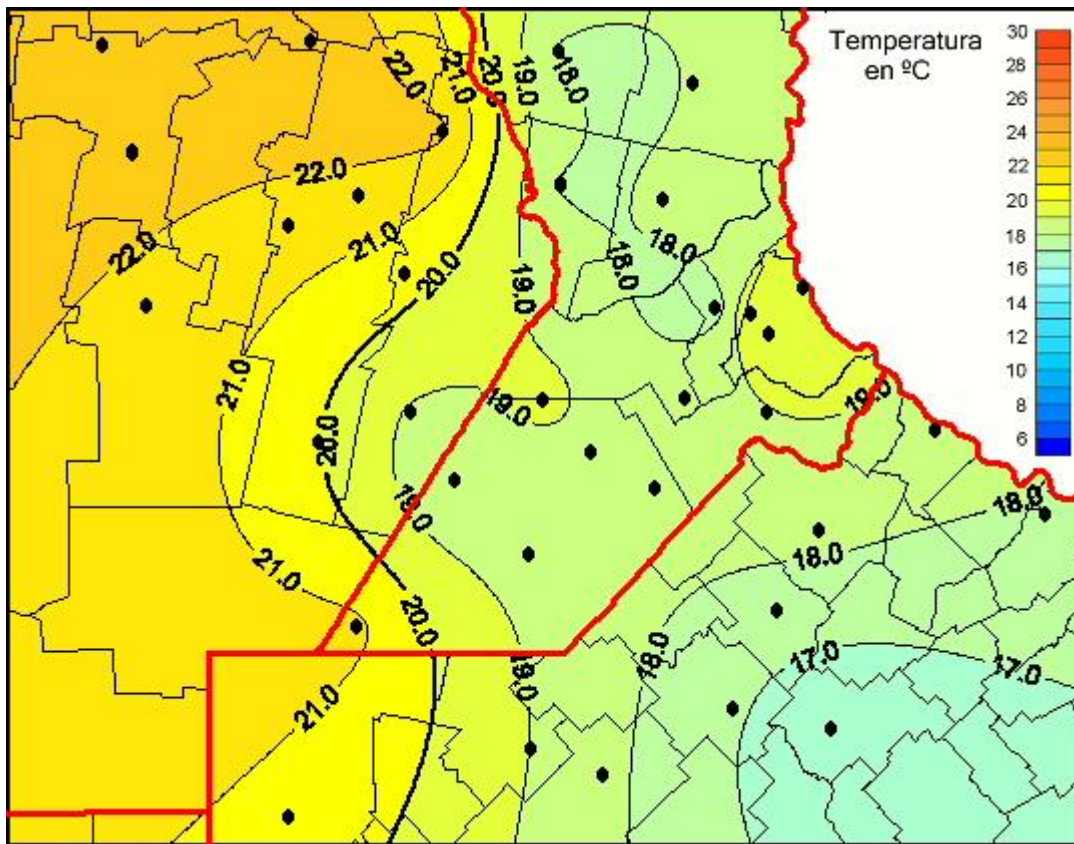

Temperaturas Medias

Mapa de temperaturas medias de las las últimas 24 horas.
(Desde las 8:00AM hasta las 8:00AM). Se actualiza a las 10:00hs.