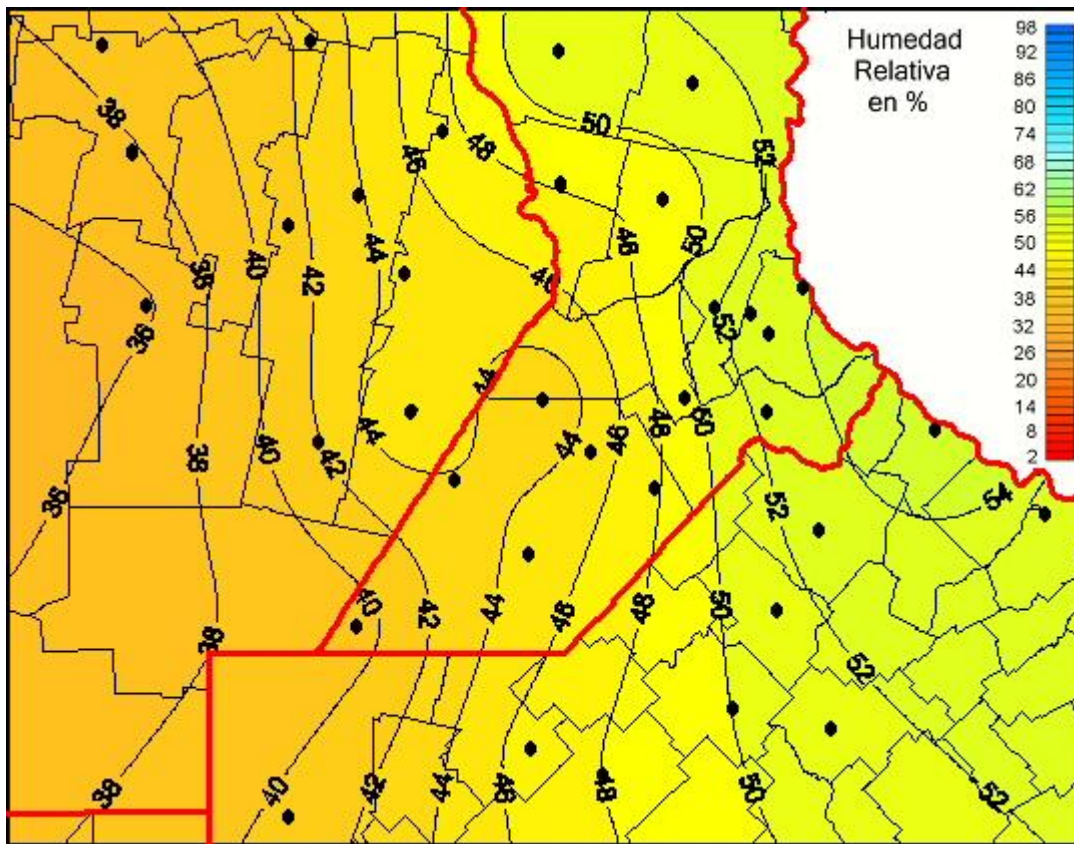

Humedad Relativa

Mapa de humedad relativa de las últimas 24 horas.
(Desde las 8:00AM hasta las 8:00AM). Se actualiza a las 10:00hs.