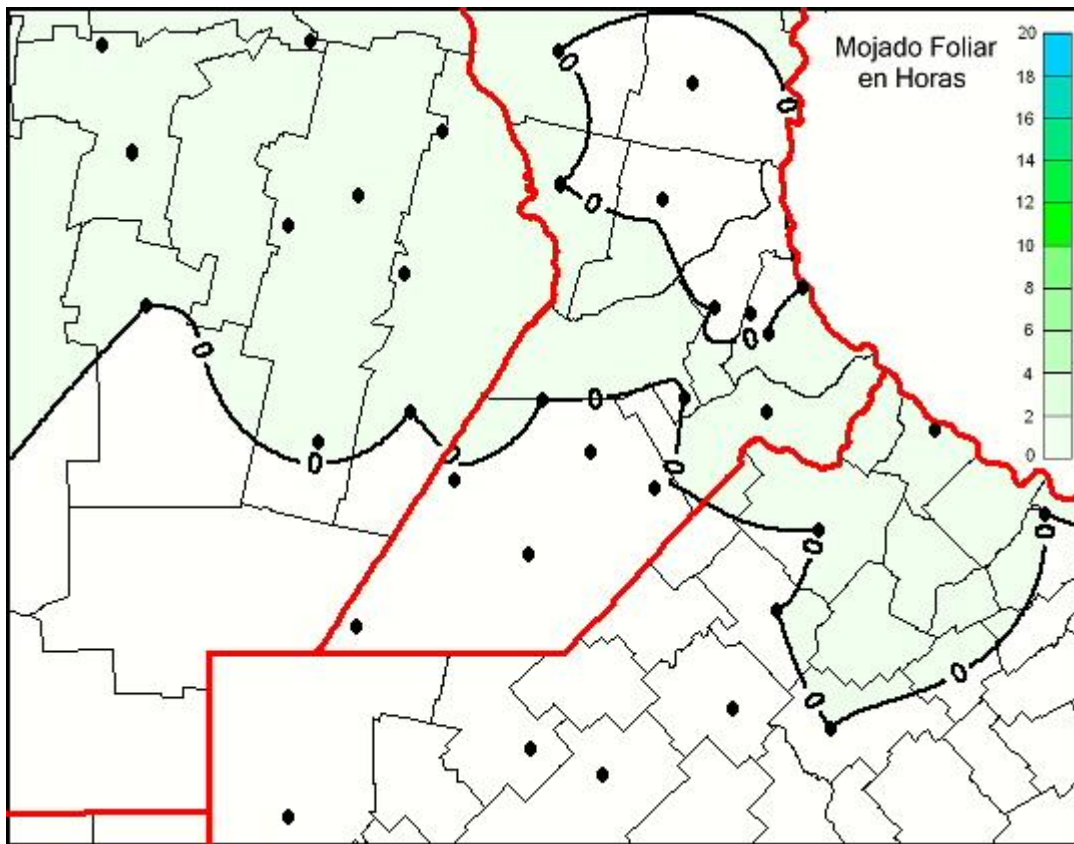

Humedad de Hoja

Mapa de humedad de hoja de las las últimas 24 horas.
(Desde las 8:00AM hasta las 8:00AM). Se actualiza a las 10:00hs.