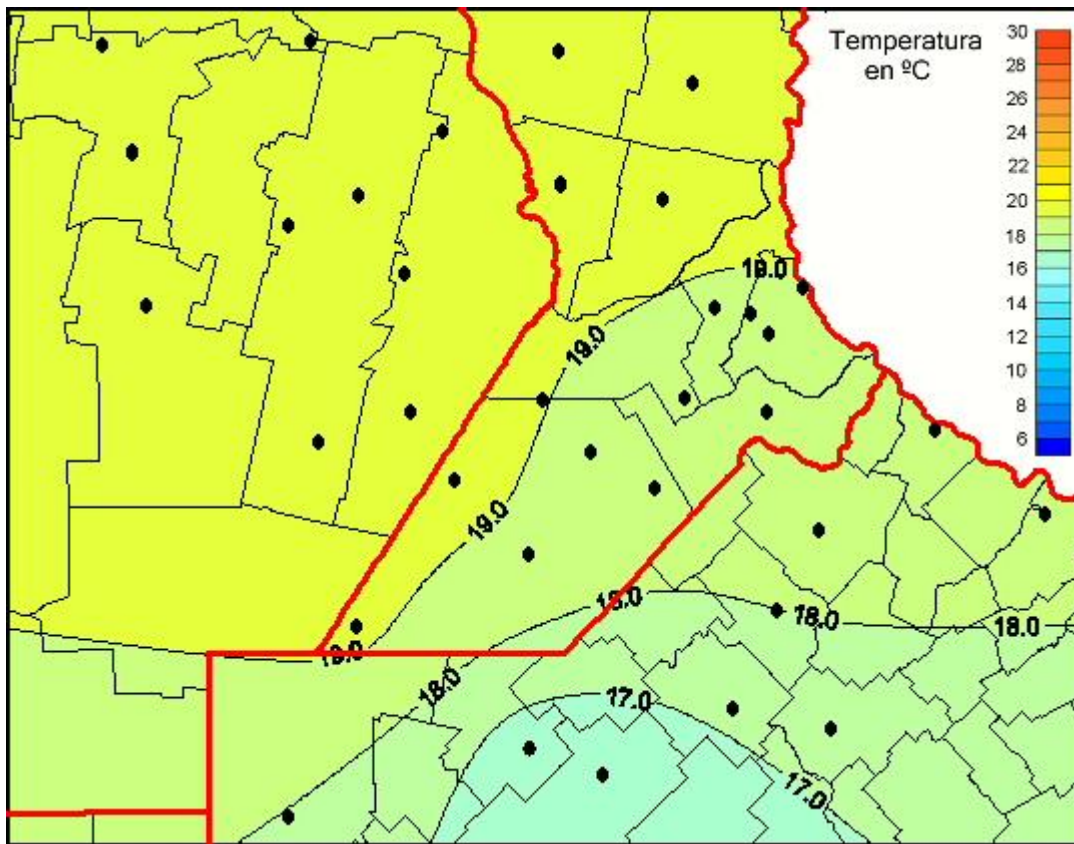

Temperaturas Medias

Mapa de temperaturas medias de las últimas 96 horas.
(Desde las 8:00AM hasta las 8:00AM). Se actualiza a las 10:00hs.