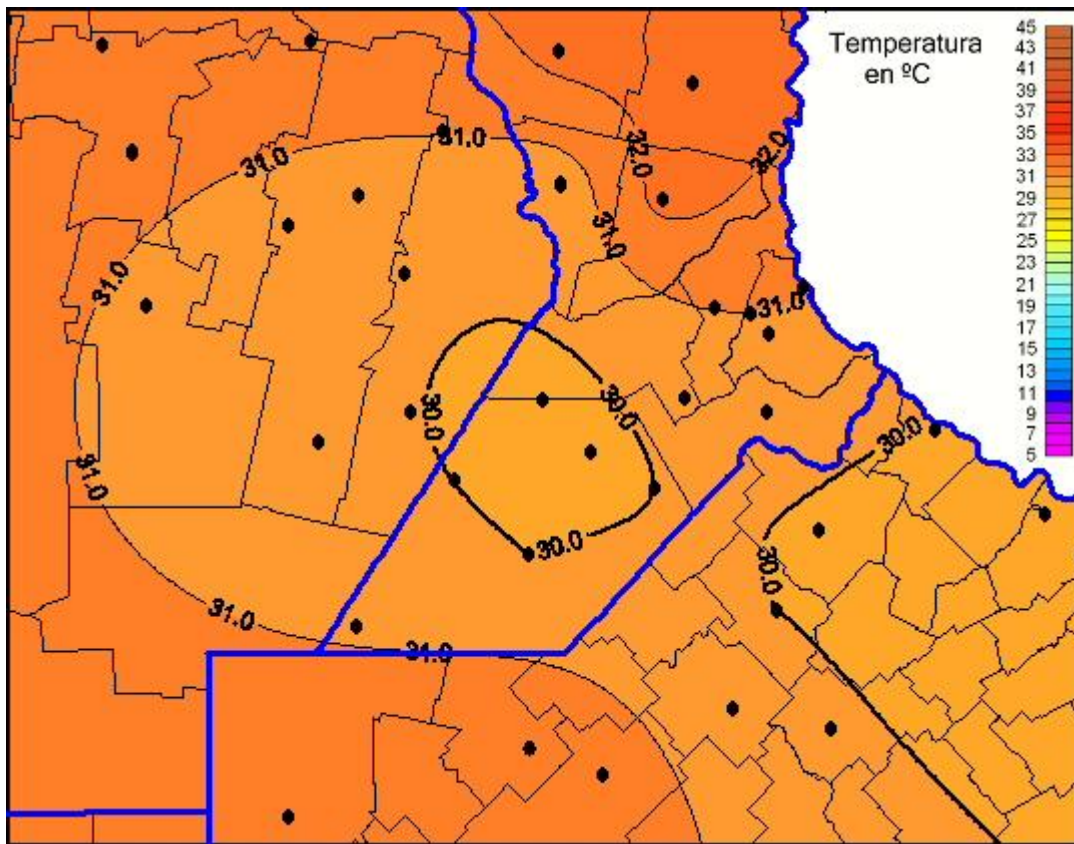

Temperaturas Máximas

Mapa de temperaturas máximas de las últimas 96 horas.
(Desde las 8:00AM hasta las 8:00AM). Se actualiza a las 10:00hs.