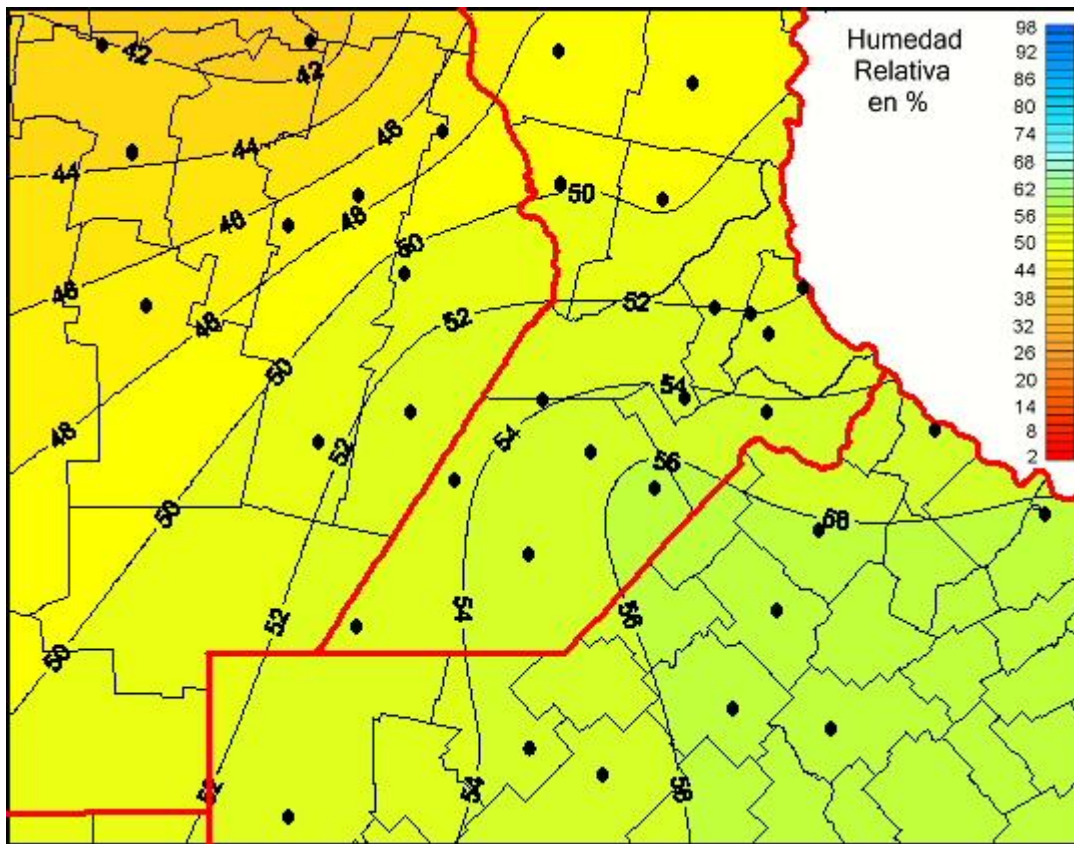

Humedad Relativa

Mapa de humedad relativa de las las últimas 96 horas.
(Desde las 8:00AM hasta las 8:00AM). Se actualiza a las 10:00hs.