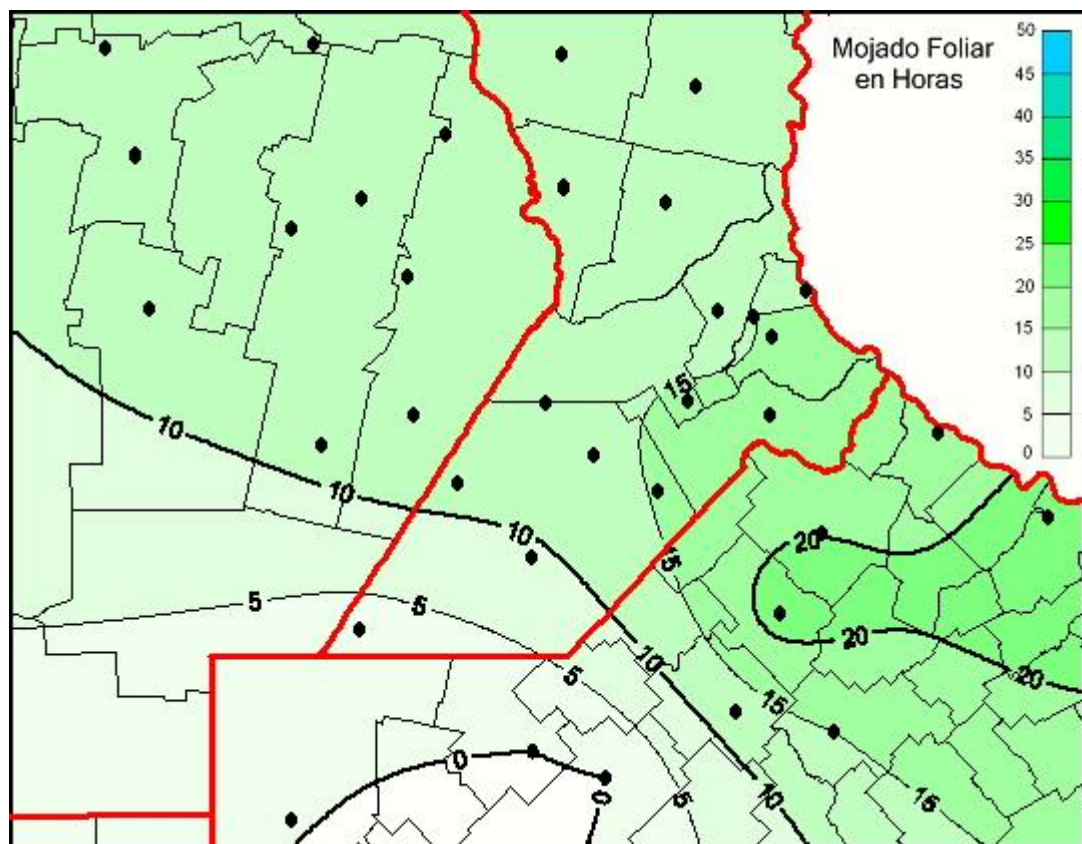

## Humedad de Hoja

Mapa de humedad de hoja de las últimas 96 horas.  
(Desde las 8:00AM hasta las 8:00AM). Se actualiza a las 10:00hs.