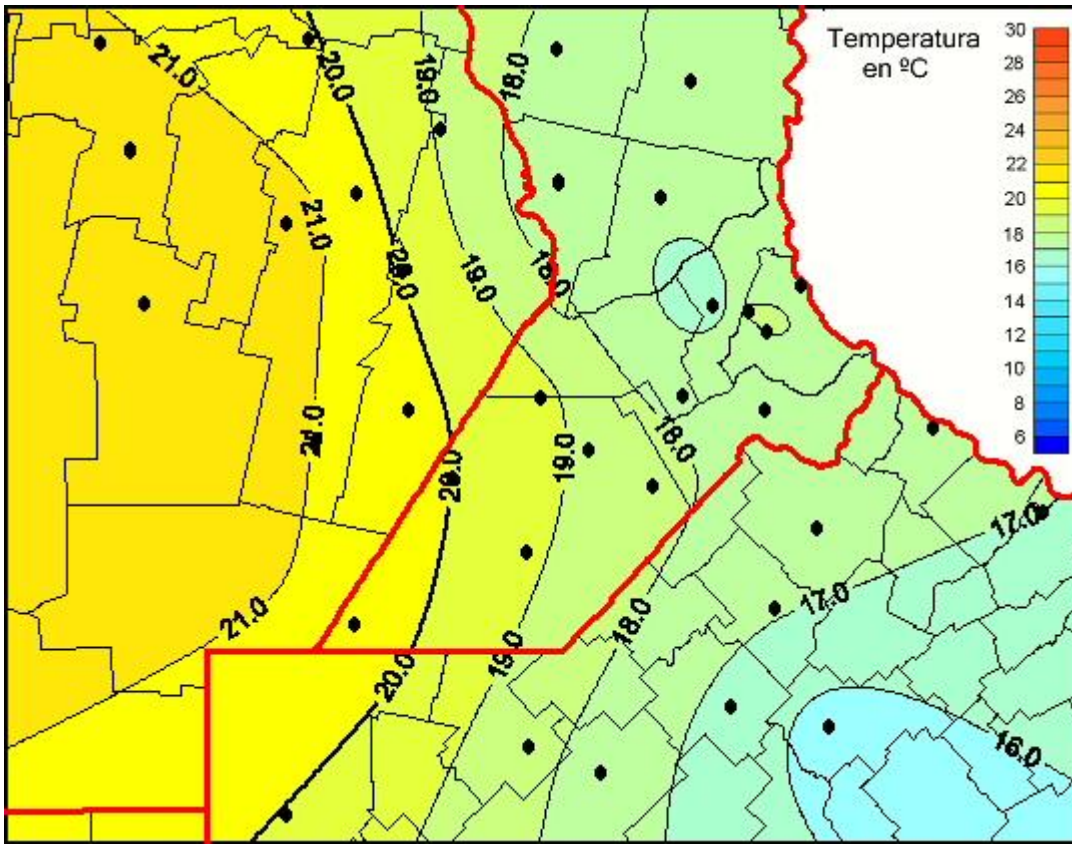

# Temperaturas Medias

Mapa de temperaturas medias de las las últimas 24 horas.  
(Desde las 8:00AM hasta las 8:00AM). Se actualiza a las 10:00hs.