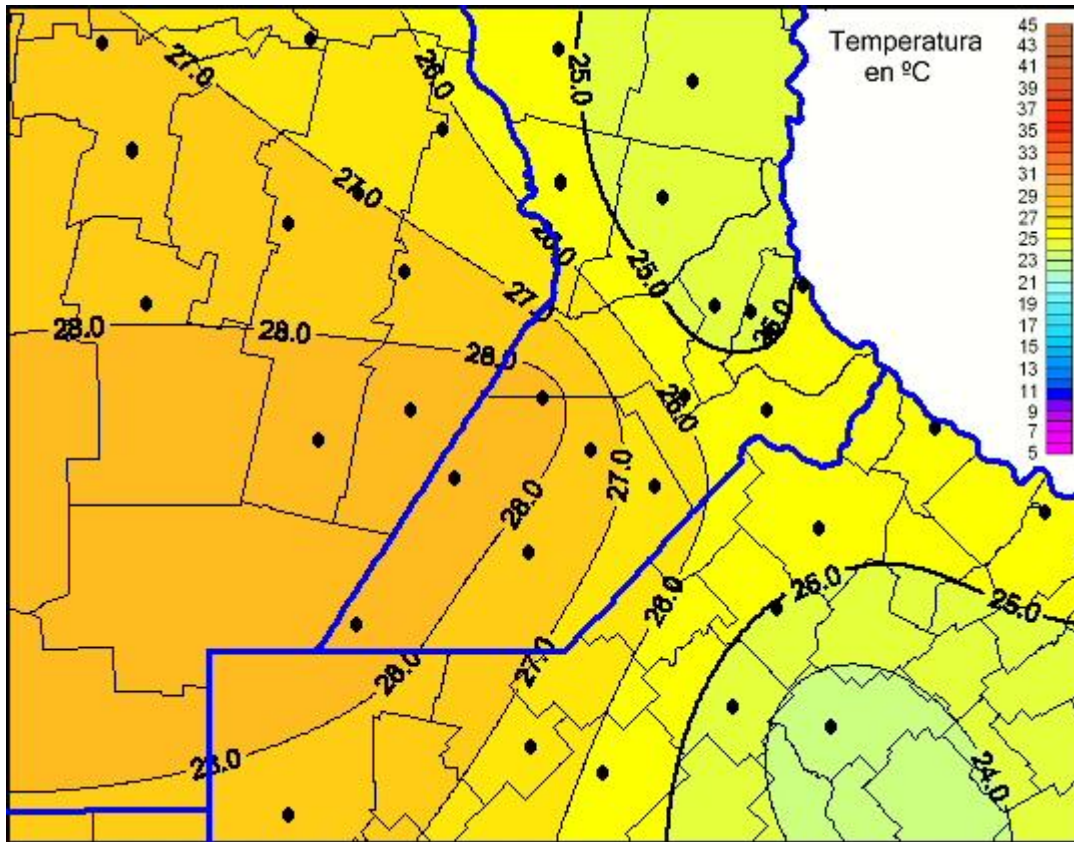

Temperaturas Máximas

Mapa de temperaturas máximas de las las últimas 24 horas.
(Desde las 8:00AM hasta las 8:00AM). Se actualiza a las 10:00hs.