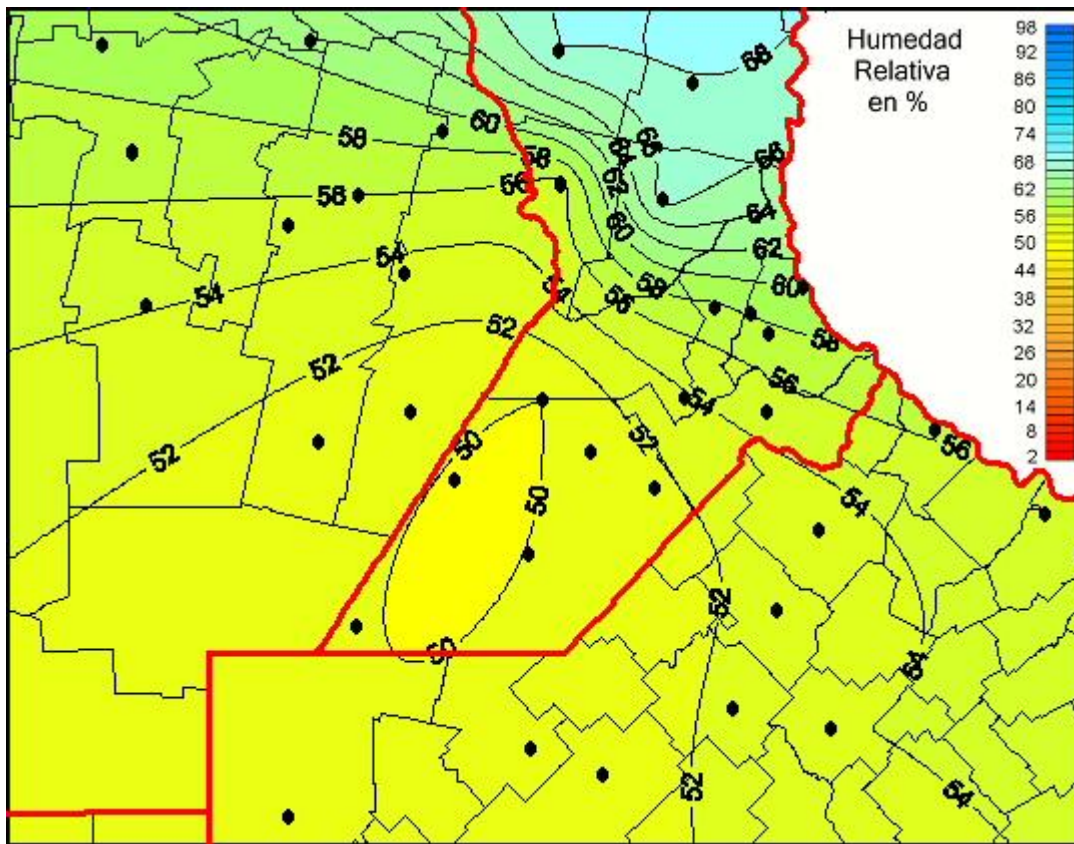

Humedad Relativa

Mapa de humedad relativa de las las últimas 24 horas.
(Desde las 8:00AM hasta las 8:00AM). Se actualiza a las 10:00hs.