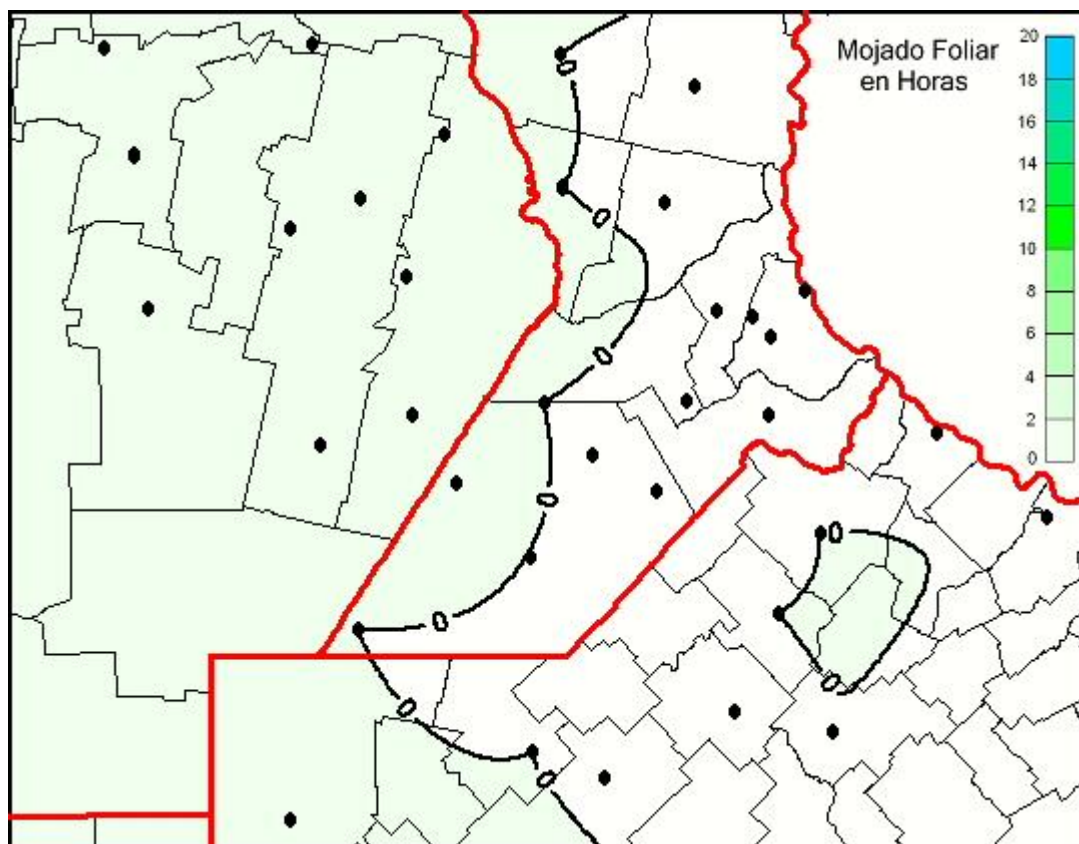

Humedad de Hoja

Mapa de humedad de hoja de las las últimas 24 horas.
(Desde las 8:00AM hasta las 8:00AM). Se actualiza a las 10:00hs.