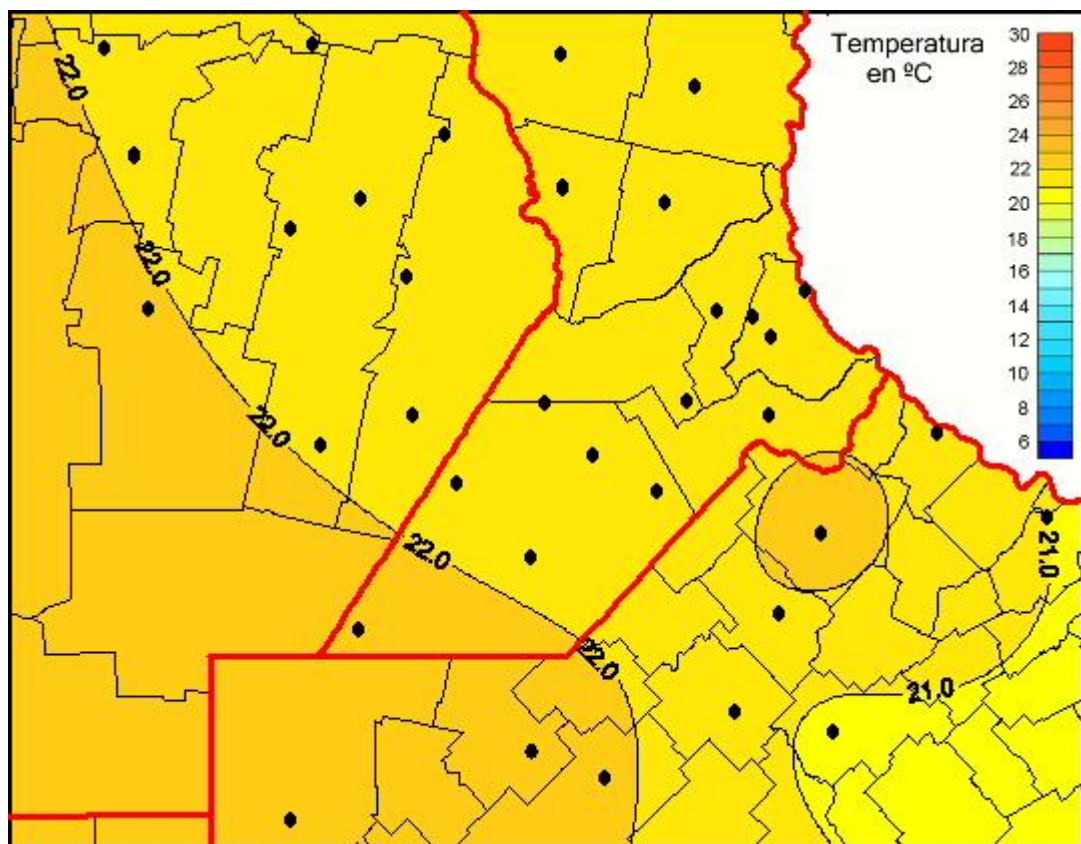

Temperaturas Medias

Mapa de temperaturas medias de las últimas 24 horas.
(Desde las 8:00AM hasta las 8:00AM). Se actualiza a las 10:00hs.