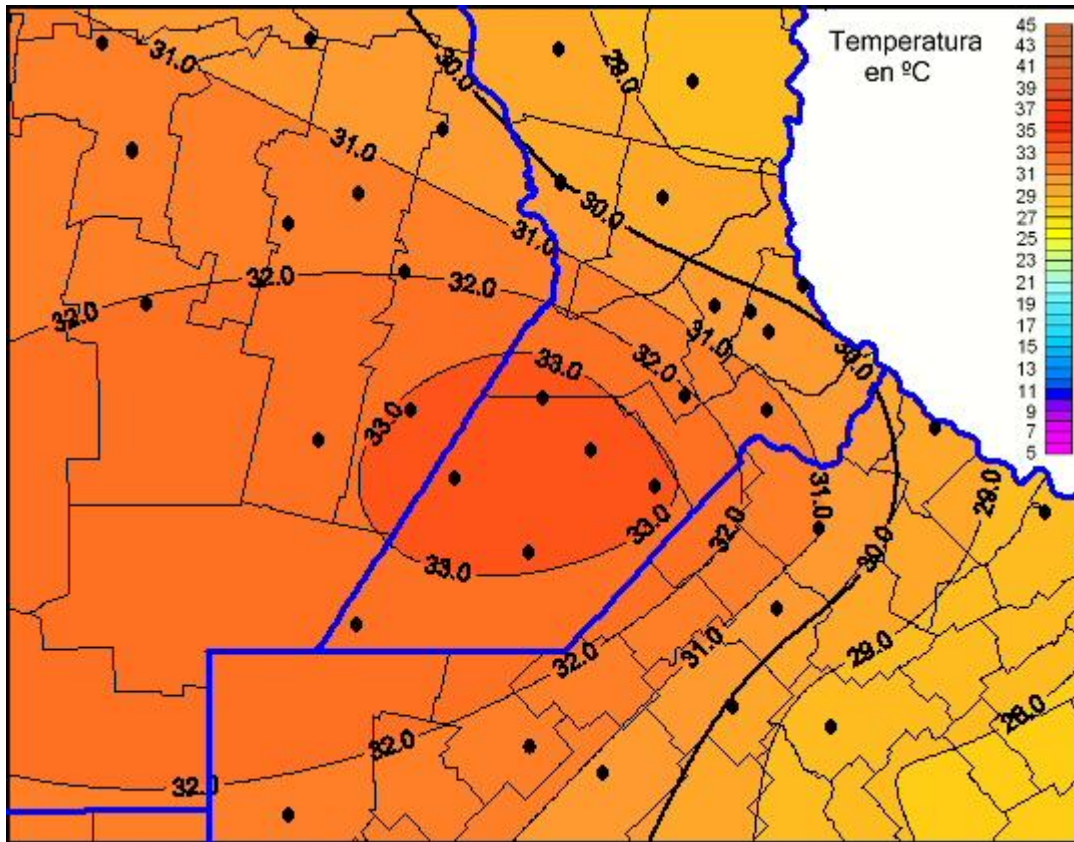

Temperaturas Máximas

Mapa de temperaturas máximas de las últimas 24 horas.
(Desde las 8:00AM hasta las 8:00AM). Se actualiza a las 10:00hs.