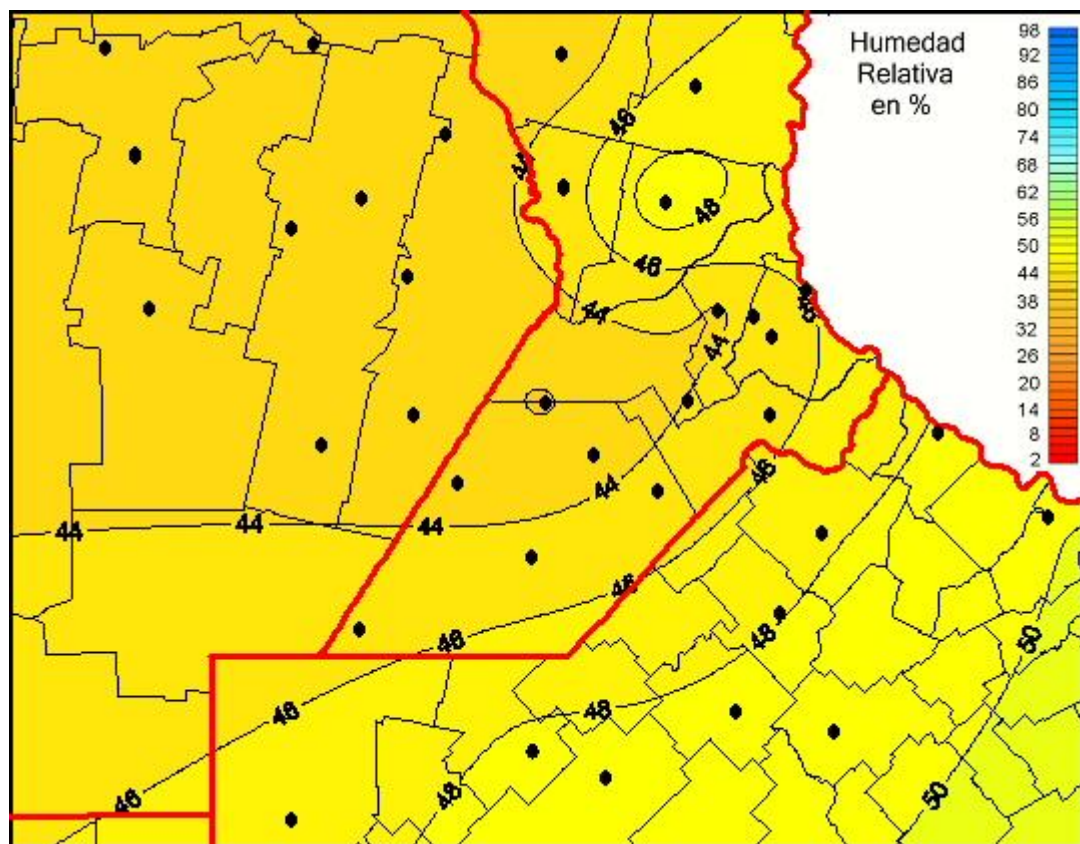

Humedad Relativa

Mapa de humedad relativa de las últimas 24 horas.
(Desde las 8:00AM hasta las 8:00AM). Se actualiza a las 10:00hs.