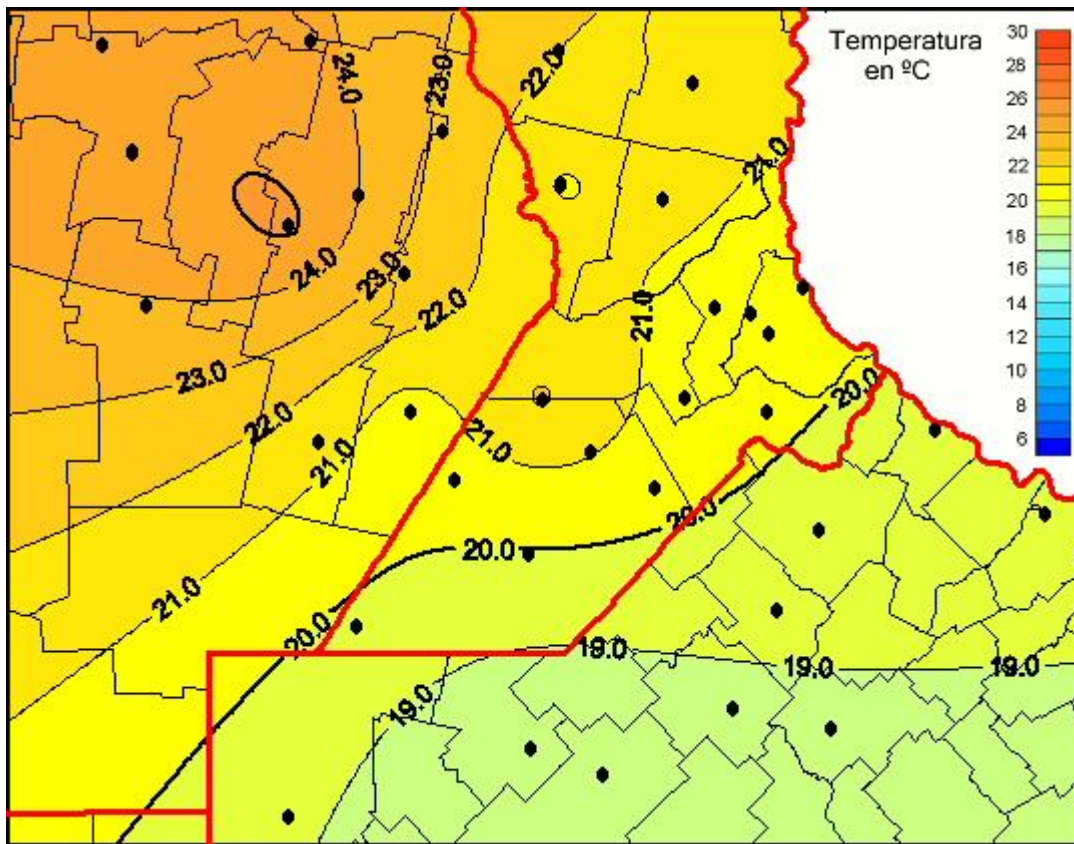

# Temperaturas Medias

Mapa de temperaturas medias de las últimas 24 horas.  
(Desde las 8:00AM hasta las 8:00AM). Se actualiza a las 10:00hs.