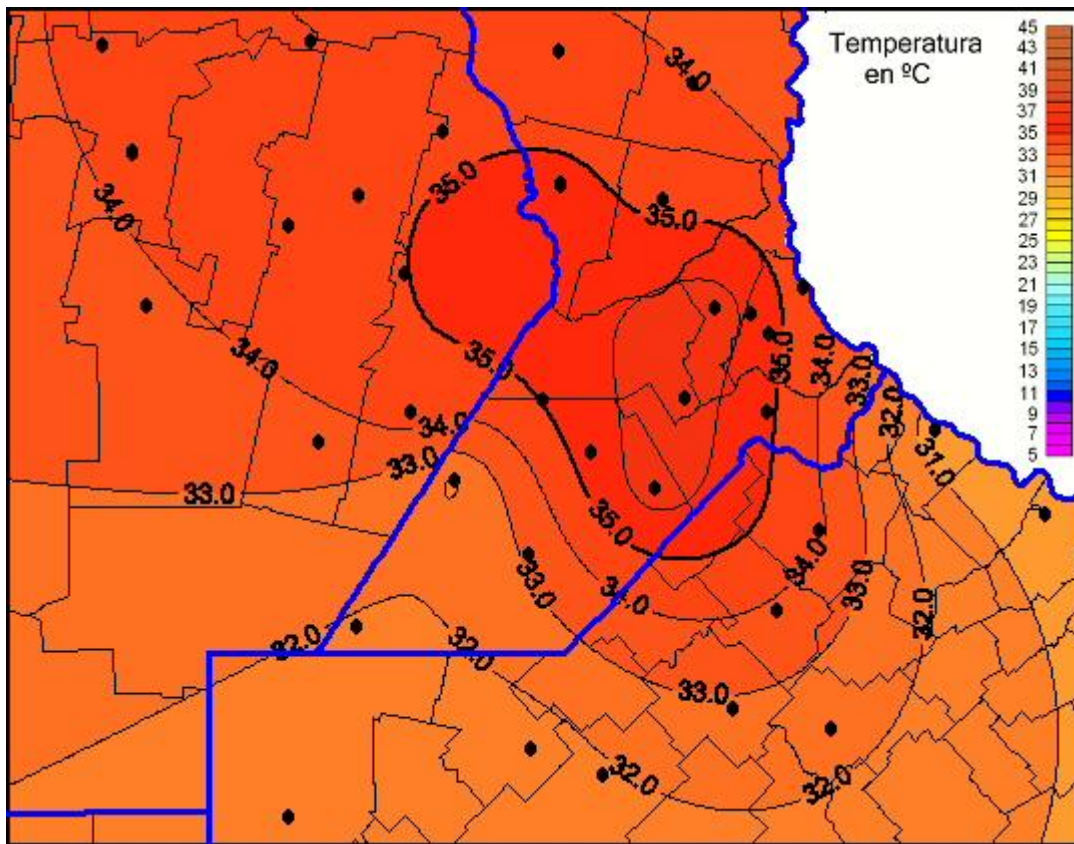

# Temperaturas Máximas

Mapa de temperaturas máximas de las últimas 24 horas.  
(Desde las 8:00AM hasta las 8:00AM). Se actualiza a las 10:00hs.