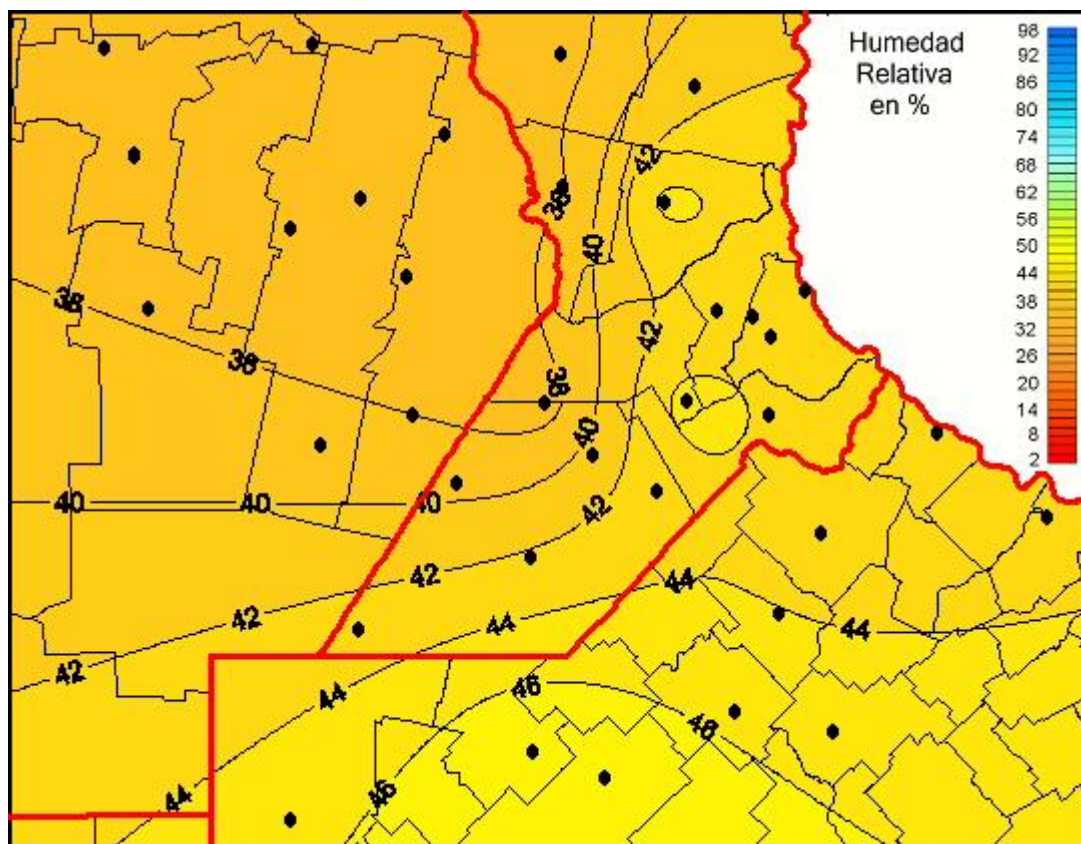

# Humedad Relativa

Mapa de humedad relativa de las las últimas 24 horas.  
(Desde las 8:00AM hasta las 8:00AM). Se actualiza a las 10:00hs.