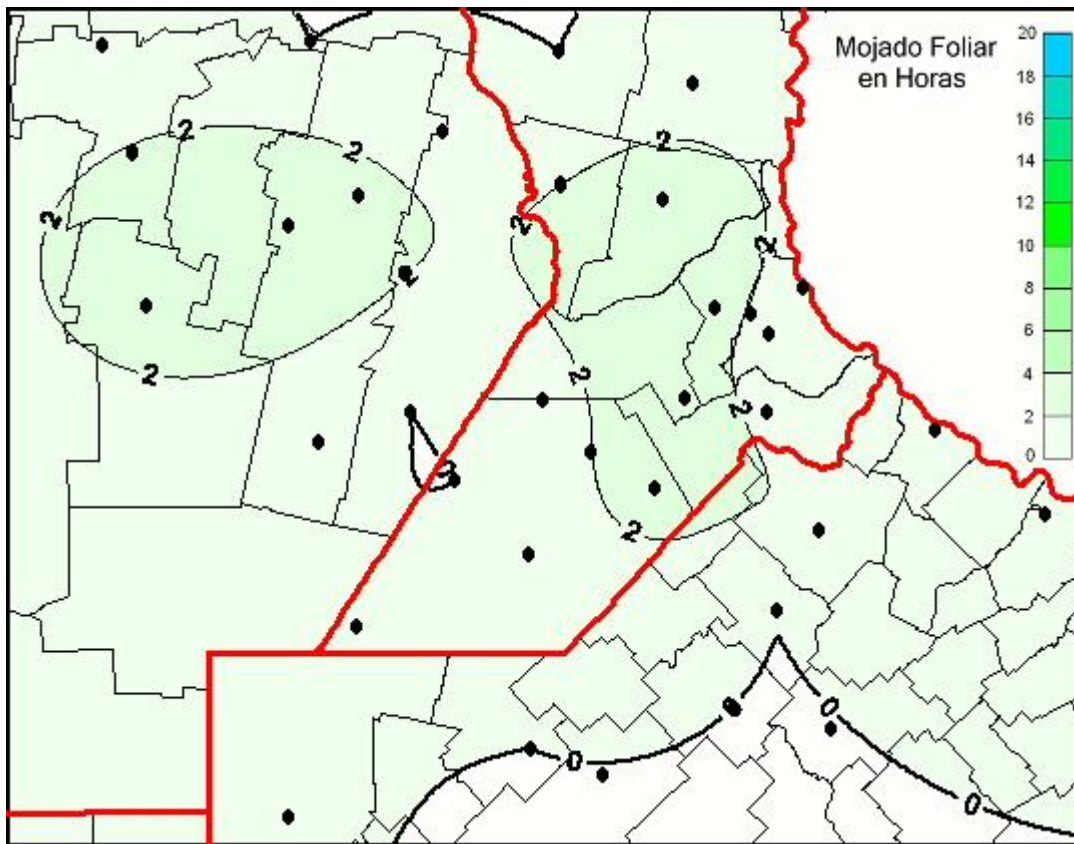

Humedad de Hoja

Mapa de humedad de hoja de las últimas 24 horas.
(Desde las 8:00AM hasta las 8:00AM). Se actualiza a las 10:00hs.