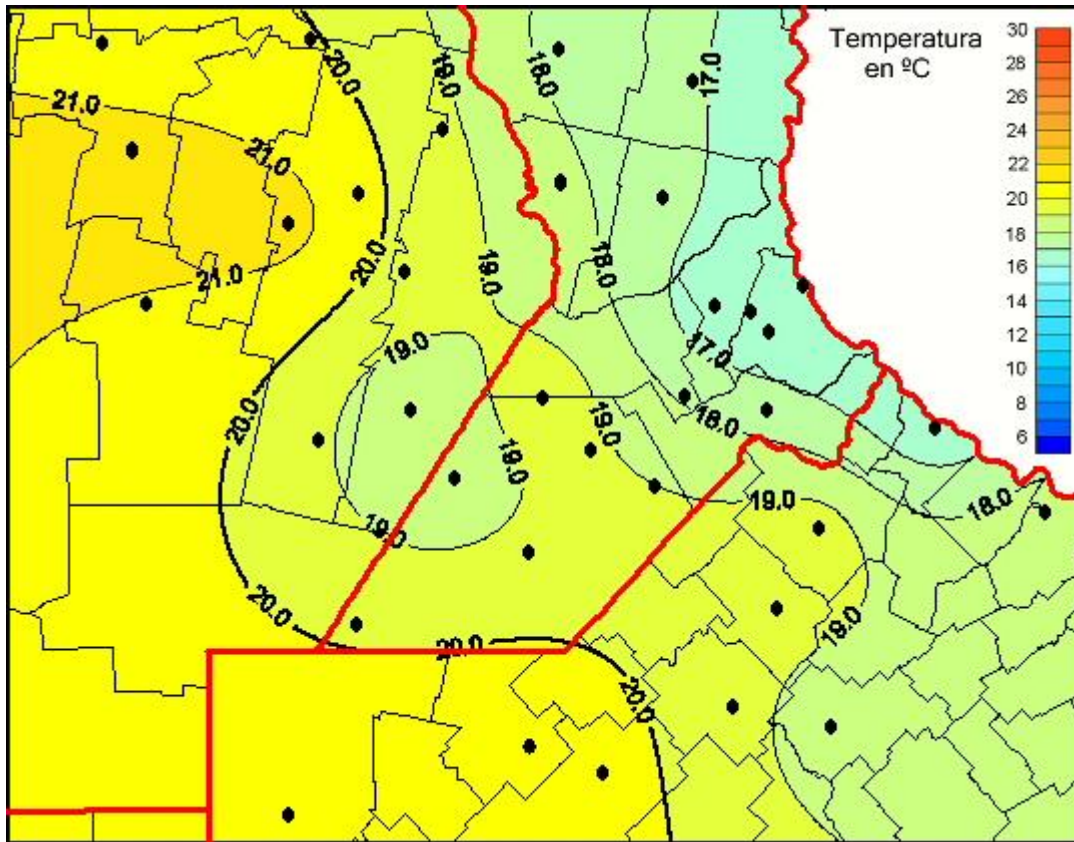

Temperaturas Medias

Mapa de temperaturas medias de las últimas 72 horas.
(Desde las 8:00AM hasta las 8:00AM). Se actualiza a las 10:00hs.