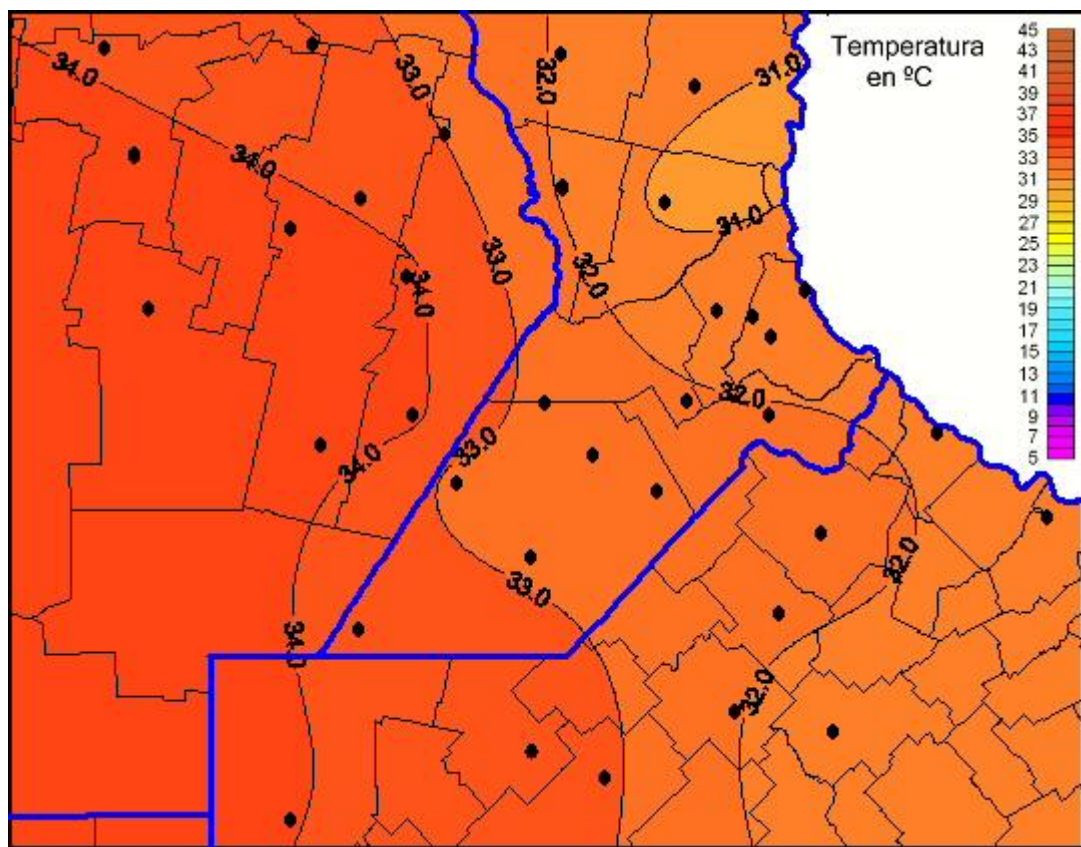

Temperaturas Máximas

Mapa de temperaturas máximas de las las últimas 72 horas.
(Desde las 8:00AM hasta las 8:00AM). Se actualiza a las 10:00hs.