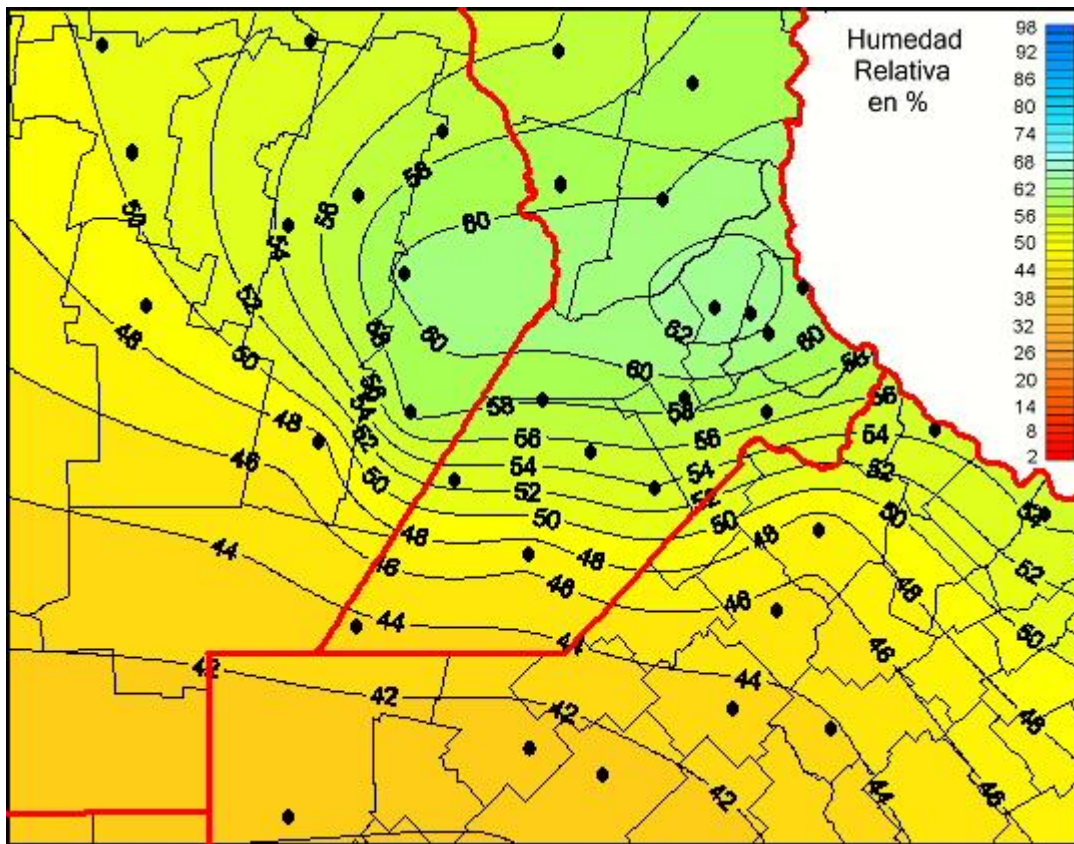

Humedad Relativa

Mapa de humedad relativa de las las últimas 72 horas.
(Desde las 8:00AM hasta las 8:00AM). Se actualiza a las 10:00hs.