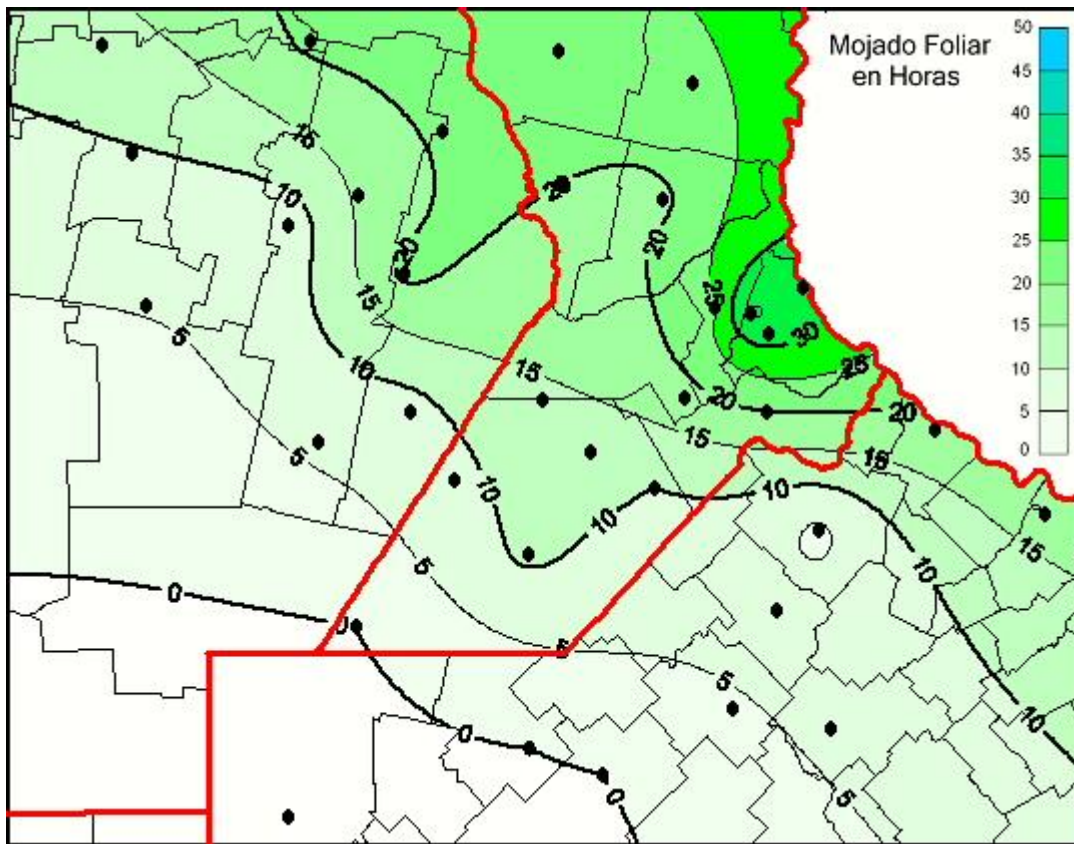

Humedad de Hoja

Mapa de humedad de hoja de las las últimas 72 horas.
(Desde las 8:00AM hasta las 8:00AM). Se actualiza a las 10:00hs.