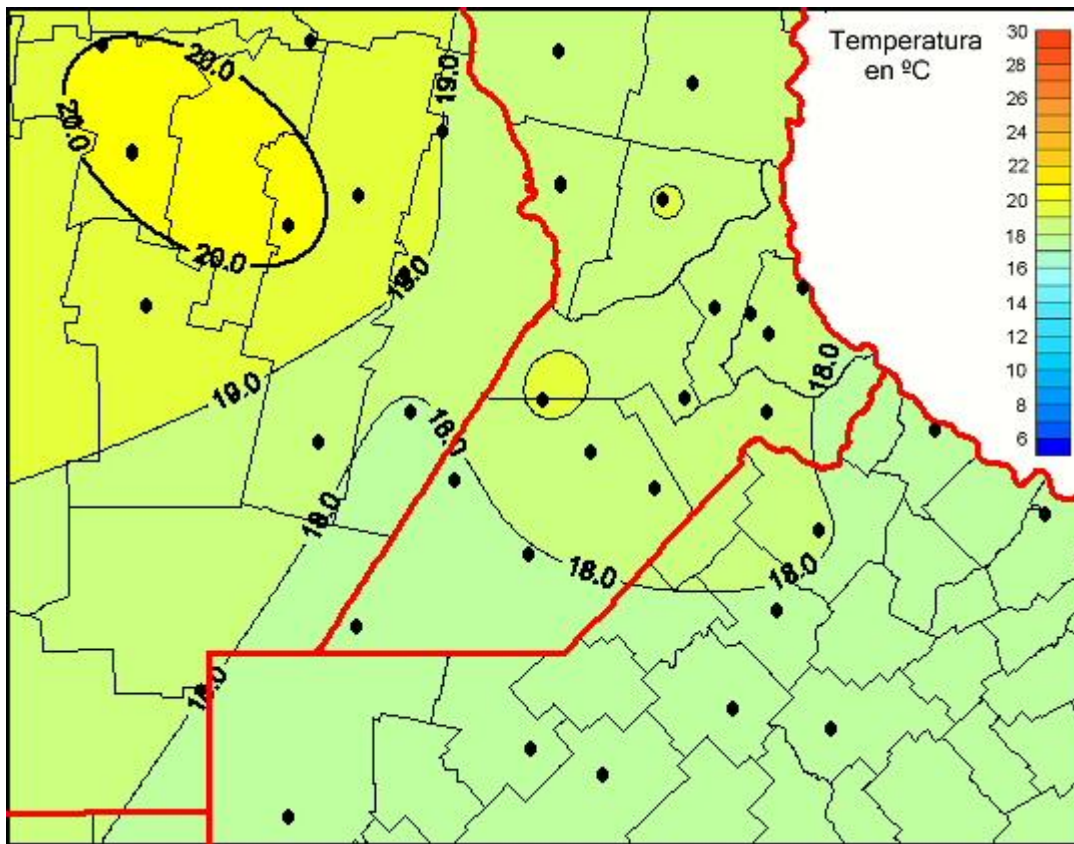

Temperaturas Medias

Mapa de temperaturas medias de las últimas 24 horas.
(Desde las 8:00AM hasta las 8:00AM). Se actualiza a las 10:00hs.