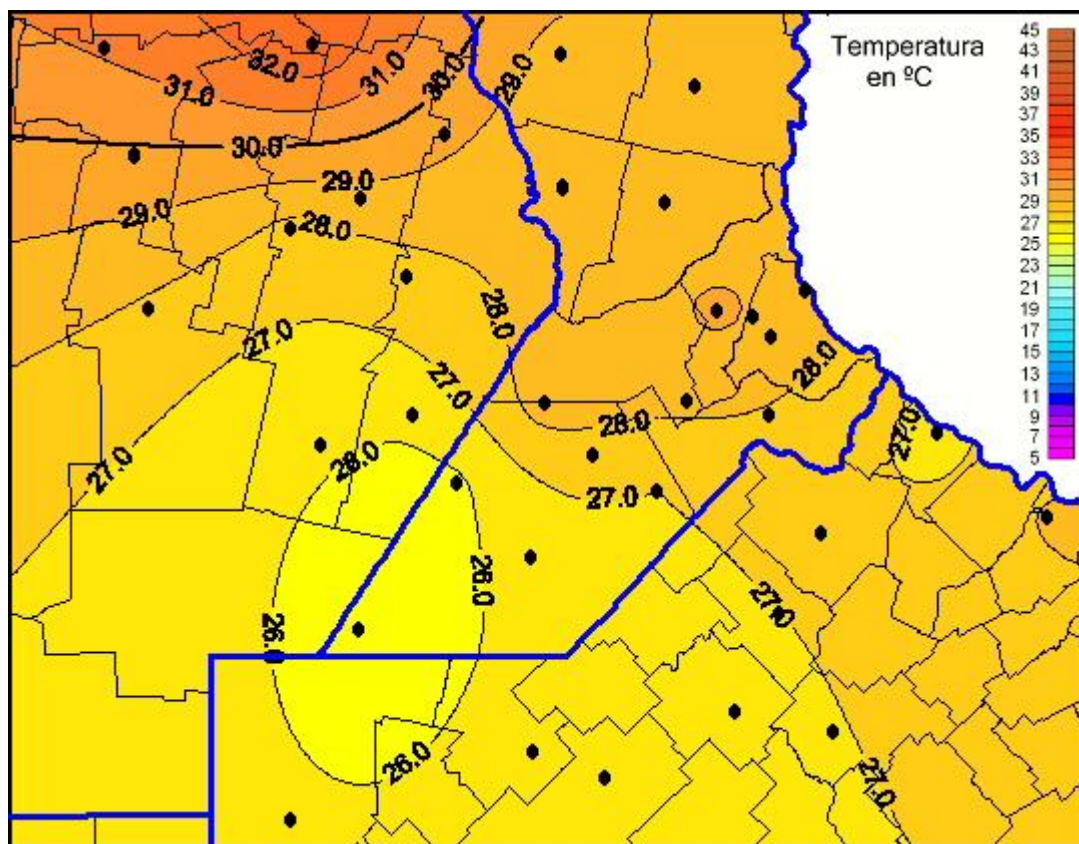

## Temperaturas Máximas

Mapa de temperaturas máximas de las últimas 24 horas.  
(Desde las 8:00AM hasta las 8:00AM). Se actualiza a las 10:00hs.