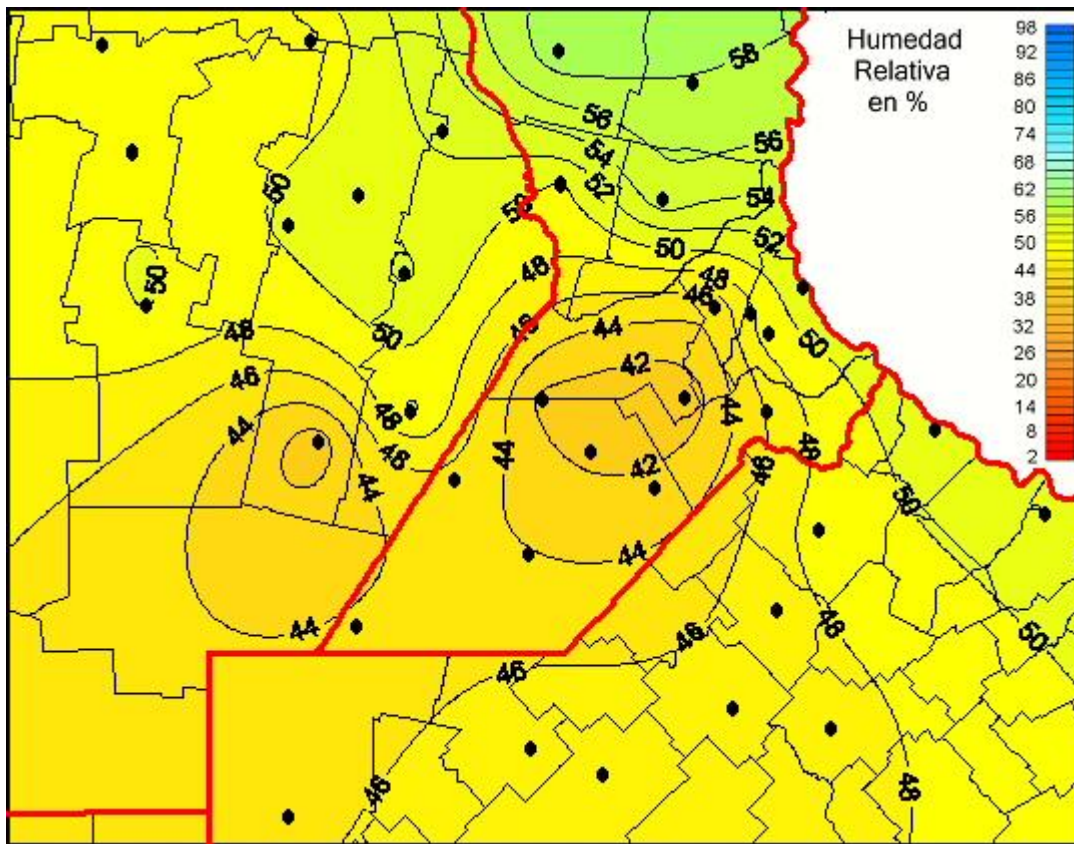

# Humedad Relativa

Mapa de humedad relativa de las las últimas 24 horas.  
(Desde las 8:00AM hasta las 8:00AM). Se actualiza a las 10:00hs.