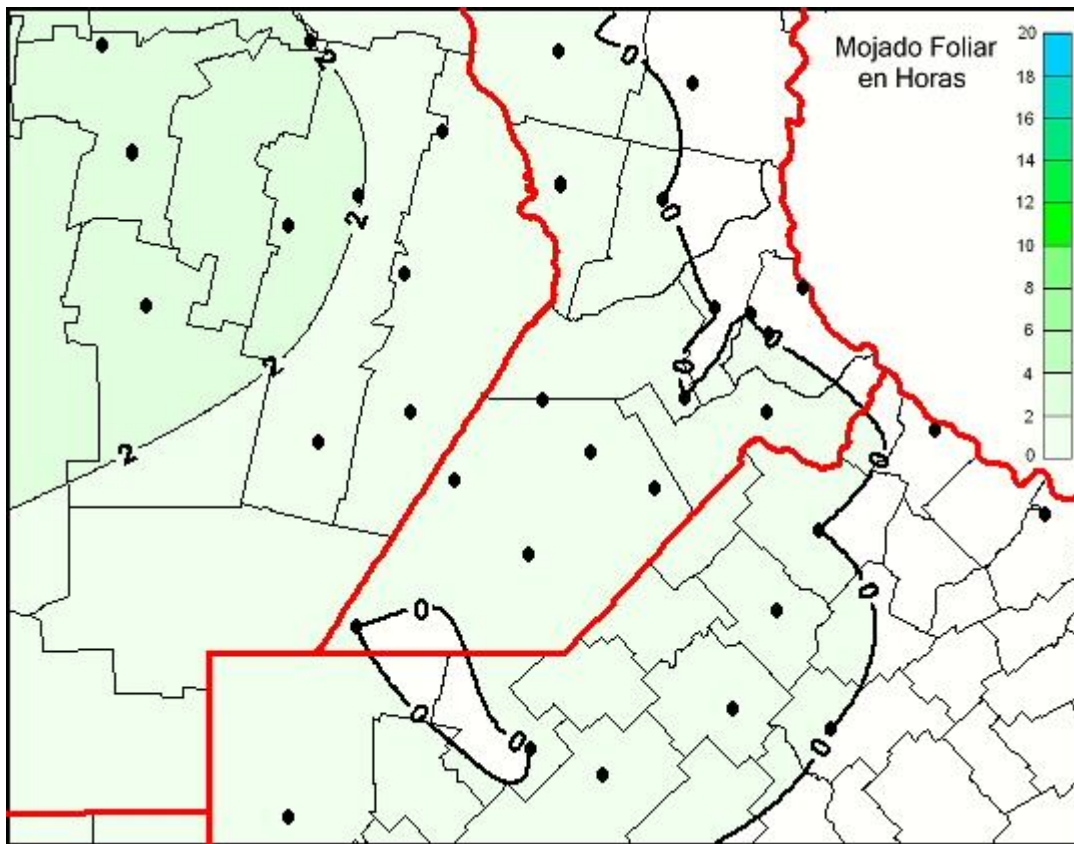

Humedad de Hoja

Mapa de humedad de hoja de las últimas 24 horas.
(Desde las 8:00AM hasta las 8:00AM). Se actualiza a las 10:00hs.