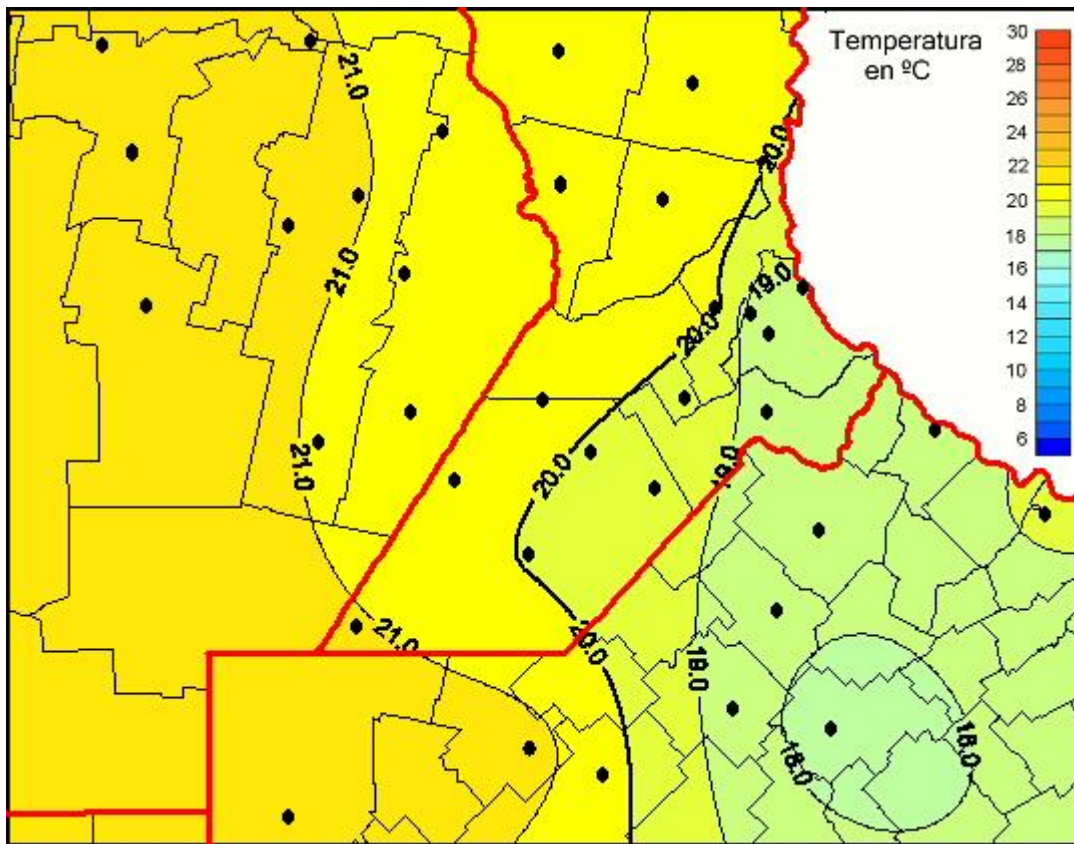

Temperaturas Medias

Mapa de temperaturas medias de las las últimas 24 horas.
(Desde las 8:00AM hasta las 8:00AM). Se actualiza a las 10:00hs.