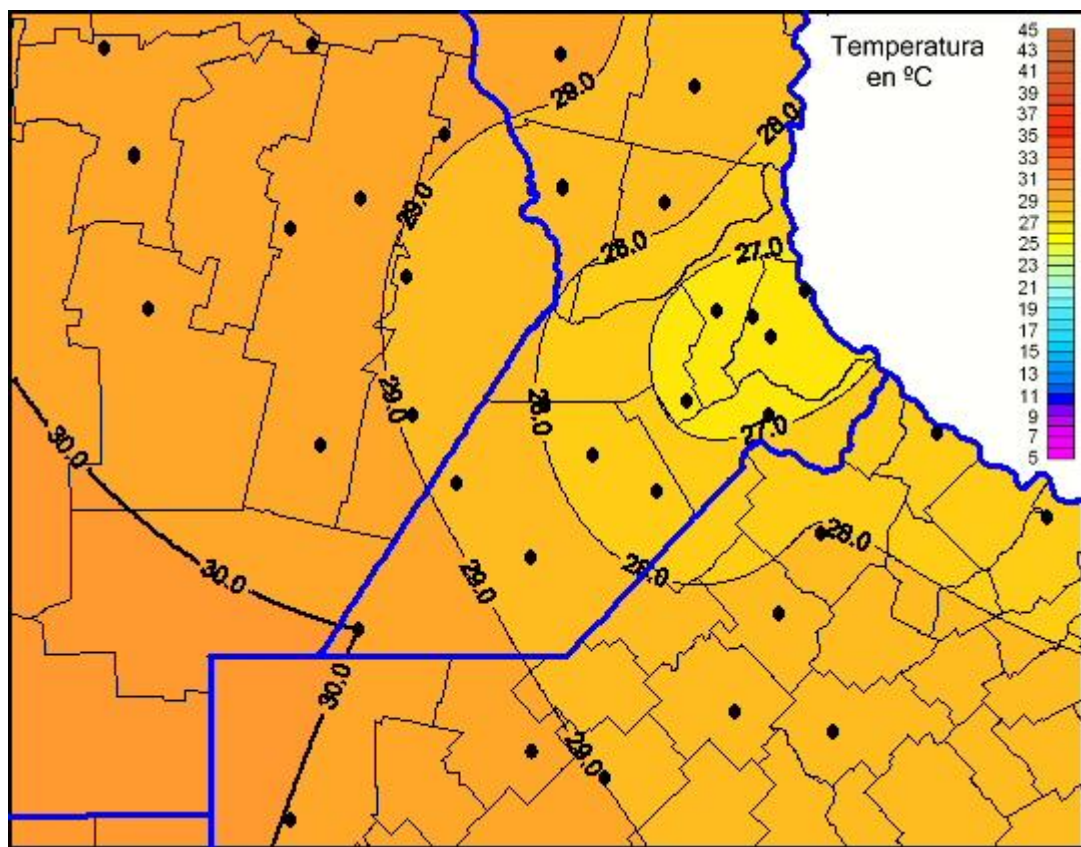

Temperaturas Máximas

Mapa de temperaturas máximas de las últimas 24 horas.
(Desde las 8:00AM hasta las 8:00AM). Se actualiza a las 10:00hs.