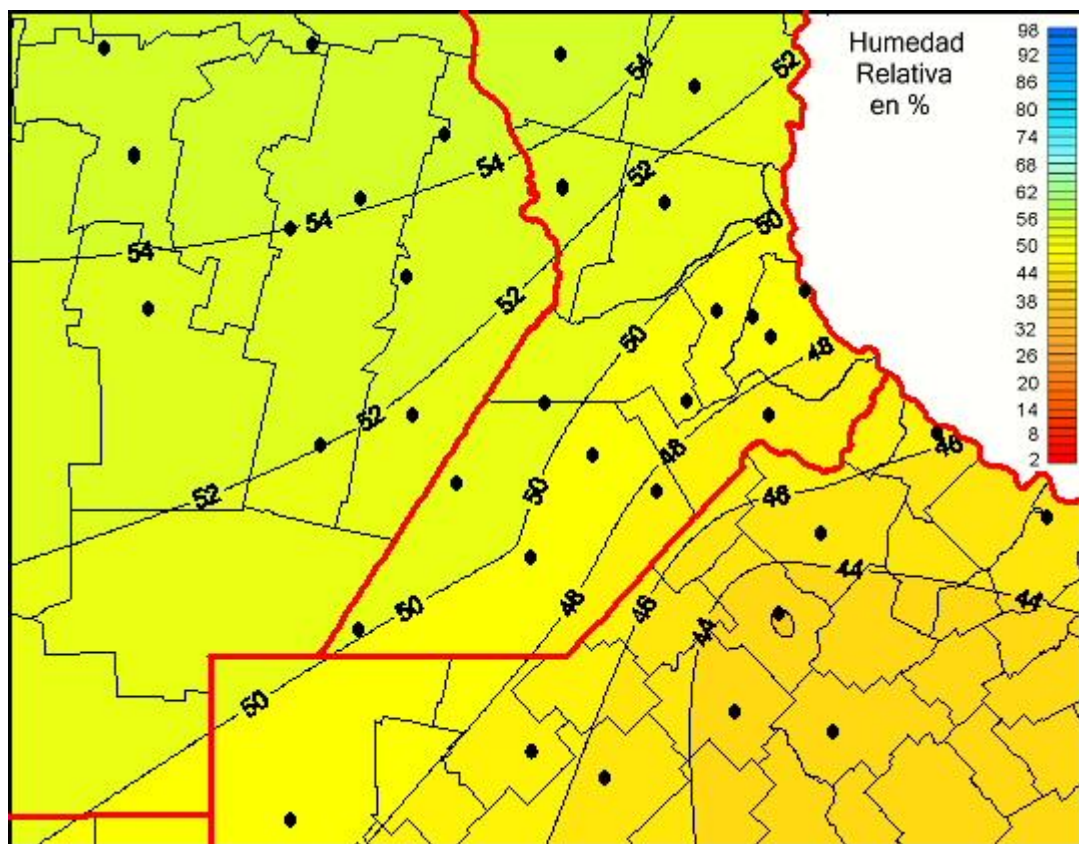

Humedad Relativa

Mapa de humedad relativa de las últimas 24 horas.
(Desde las 8:00AM hasta las 8:00AM). Se actualiza a las 10:00hs.