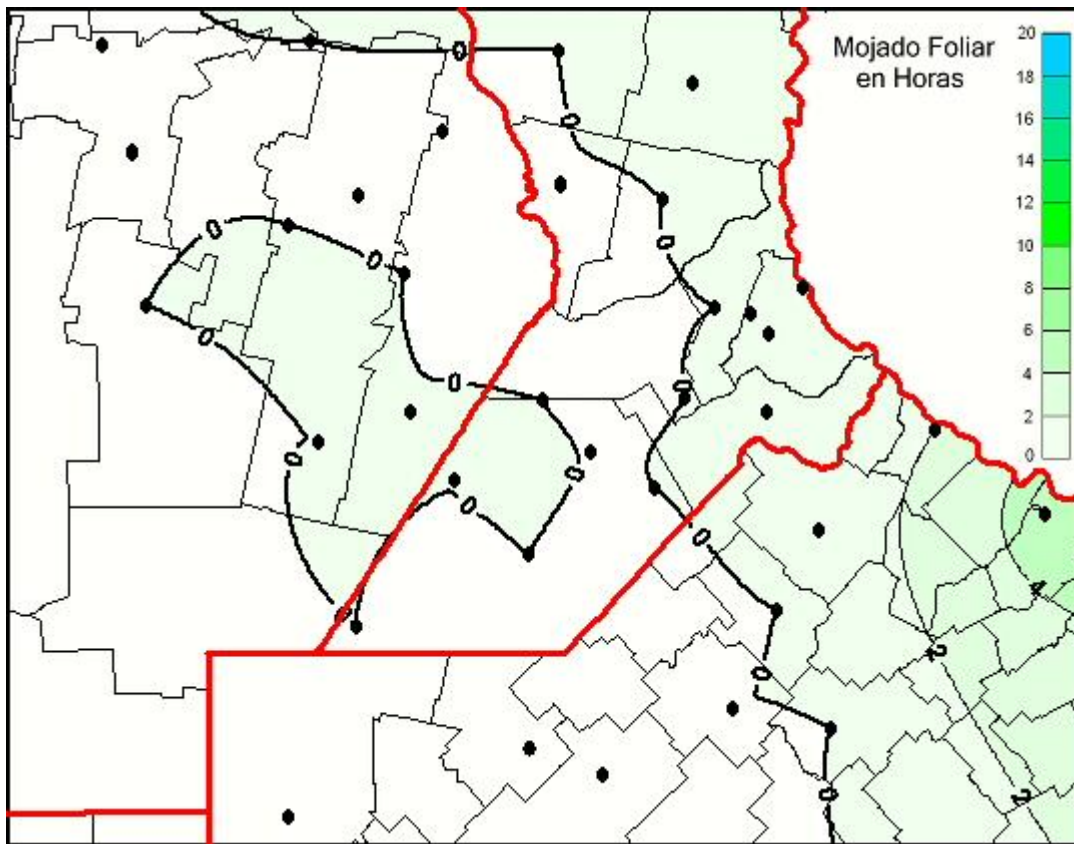

## Humedad de Hoja

Mapa de humedad de hoja de las las últimas 24 horas.  
(Desde las 8:00AM hasta las 8:00AM). Se actualiza a las 10:00hs.

BOLSA  
DE COMERCIO  
DE ROSARIO

[www.facebook.com/BCROficial](http://www.facebook.com/BCROficial)