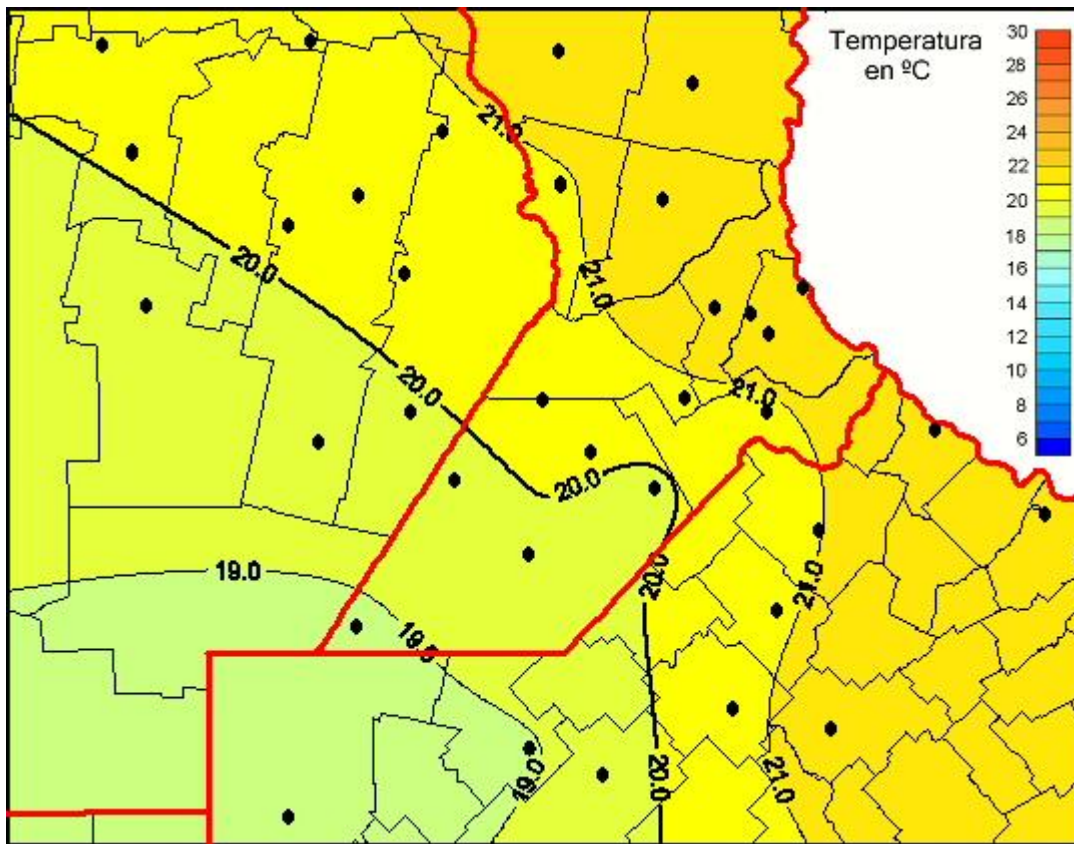

Temperaturas Medias

Mapa de temperaturas medias de las últimas 24 horas.
(Desde las 8:00AM hasta las 8:00AM). Se actualiza a las 10:00hs.