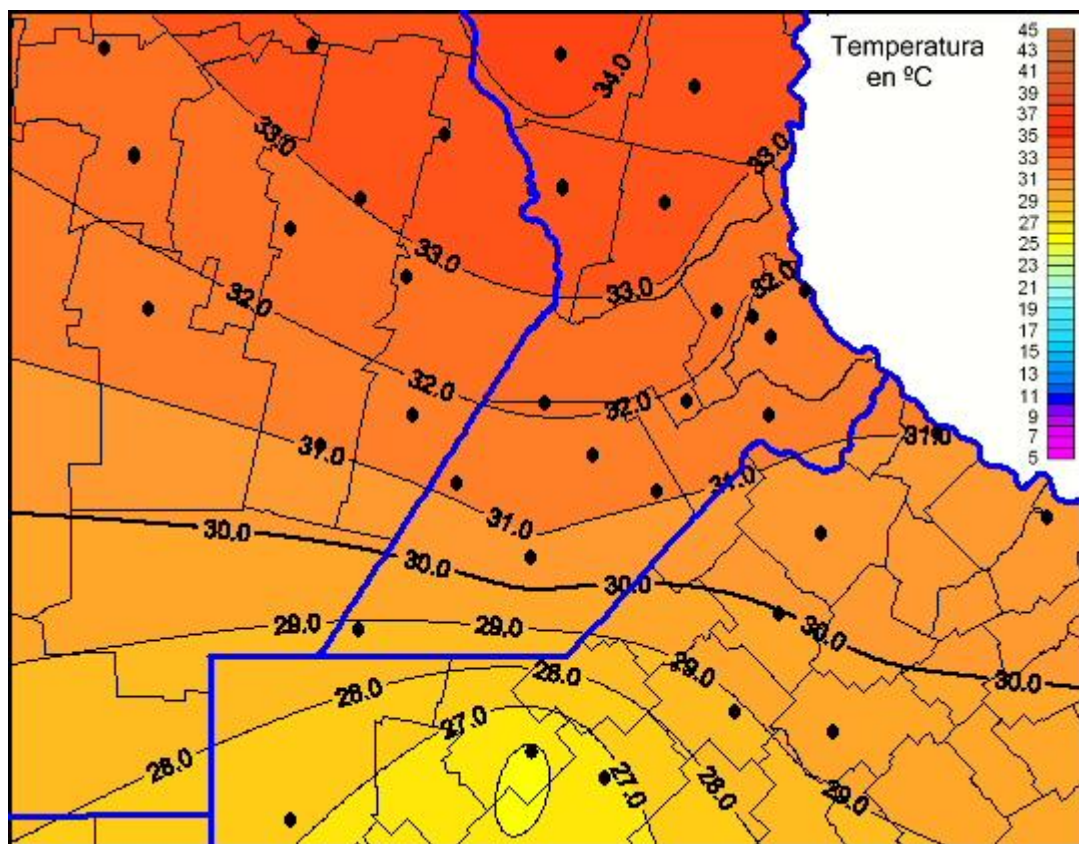

Temperaturas Máximas

Mapa de temperaturas máximas de las últimas 24 horas.
(Desde las 8:00AM hasta las 8:00AM). Se actualiza a las 10:00hs.