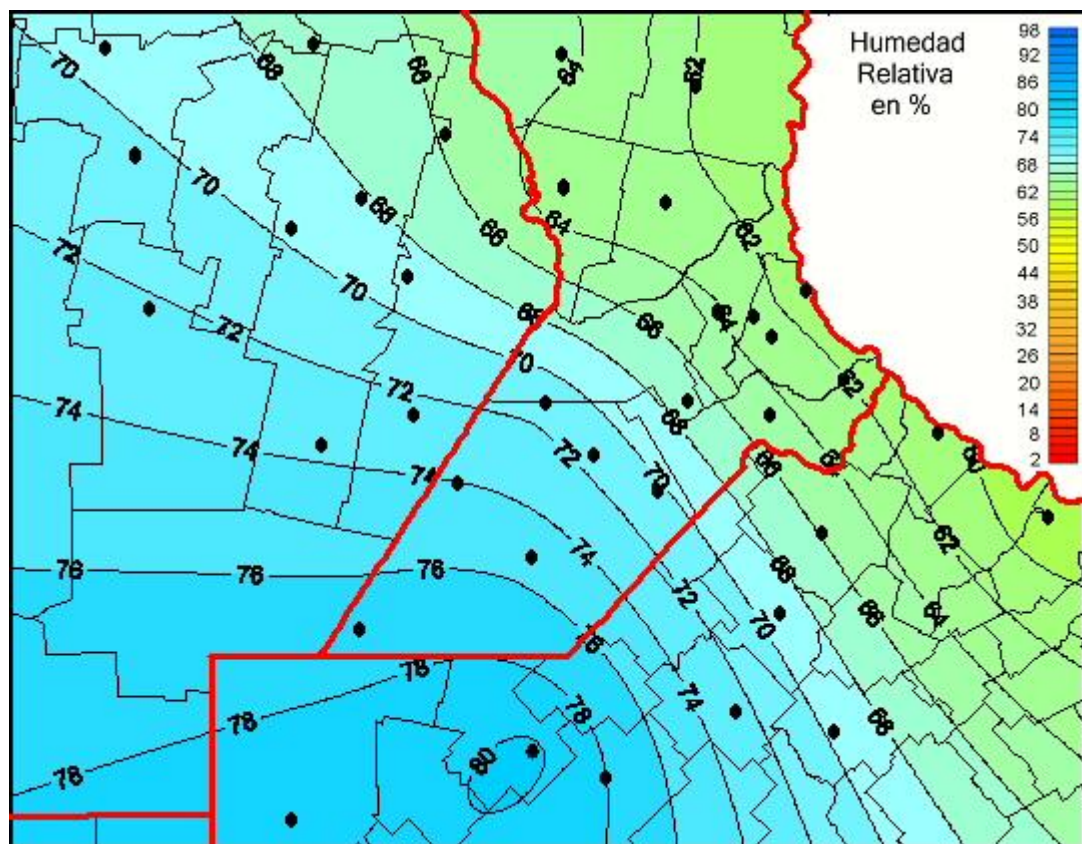

Humedad Relativa

Mapa de humedad relativa de las las últimas 24 horas.
(Desde las 8:00AM hasta las 8:00AM). Se actualiza a las 10:00hs.