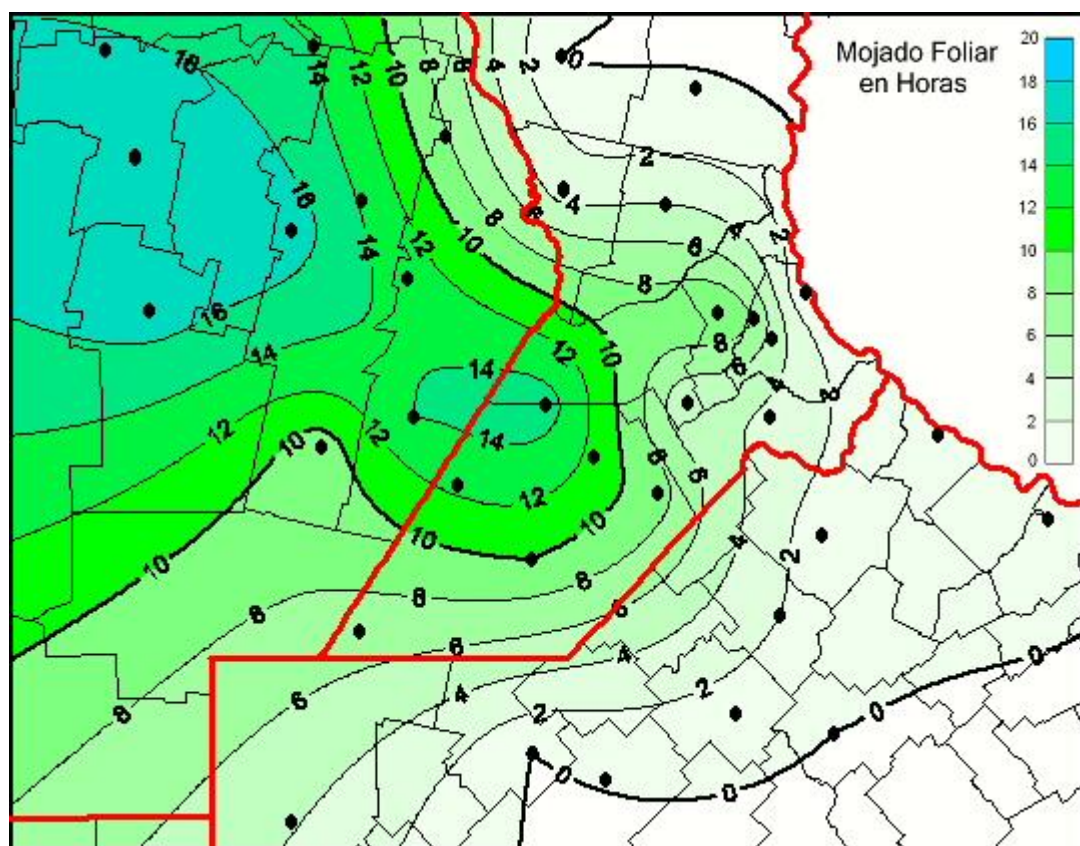

Humedad de Hoja

Mapa de humedad de hoja de las las últimas 24 horas.
(Desde las 8:00AM hasta las 8:00AM). Se actualiza a las 10:00hs.