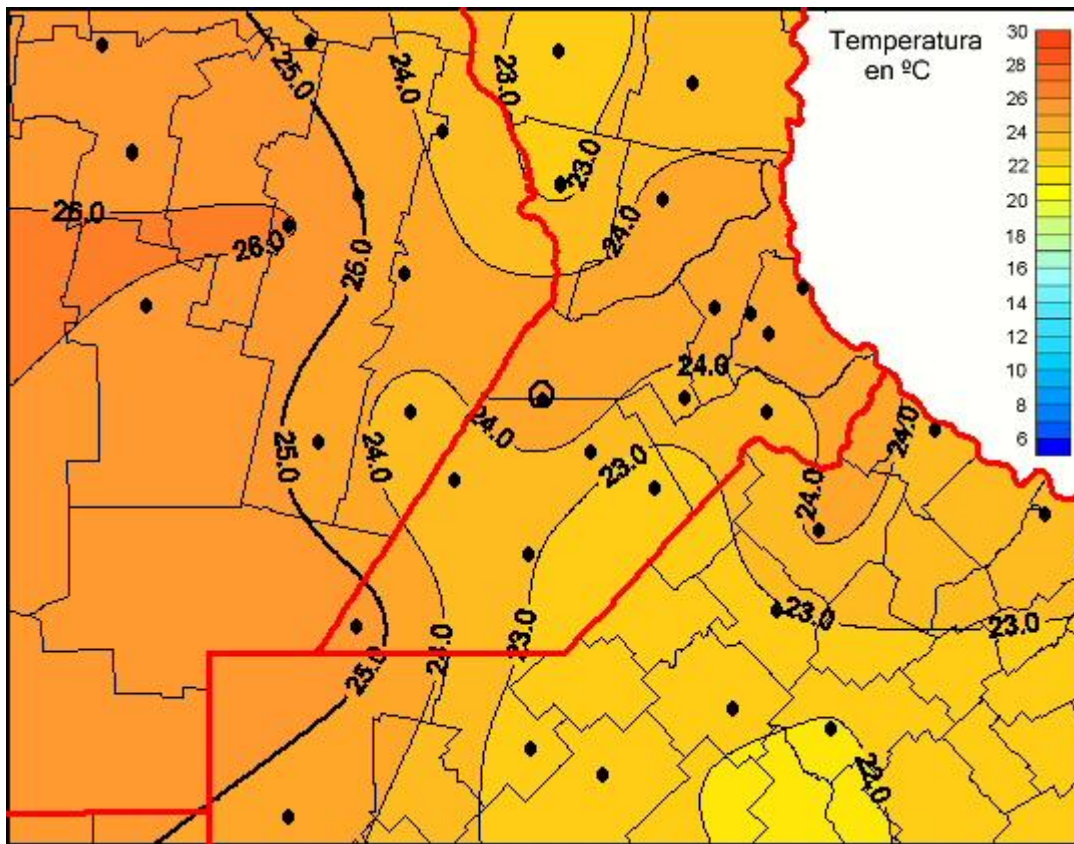

Temperaturas Medias

Mapa de temperaturas medias de las las últimas 24 horas.
(Desde las 8:00AM hasta las 8:00AM). Se actualiza a las 10:00hs.