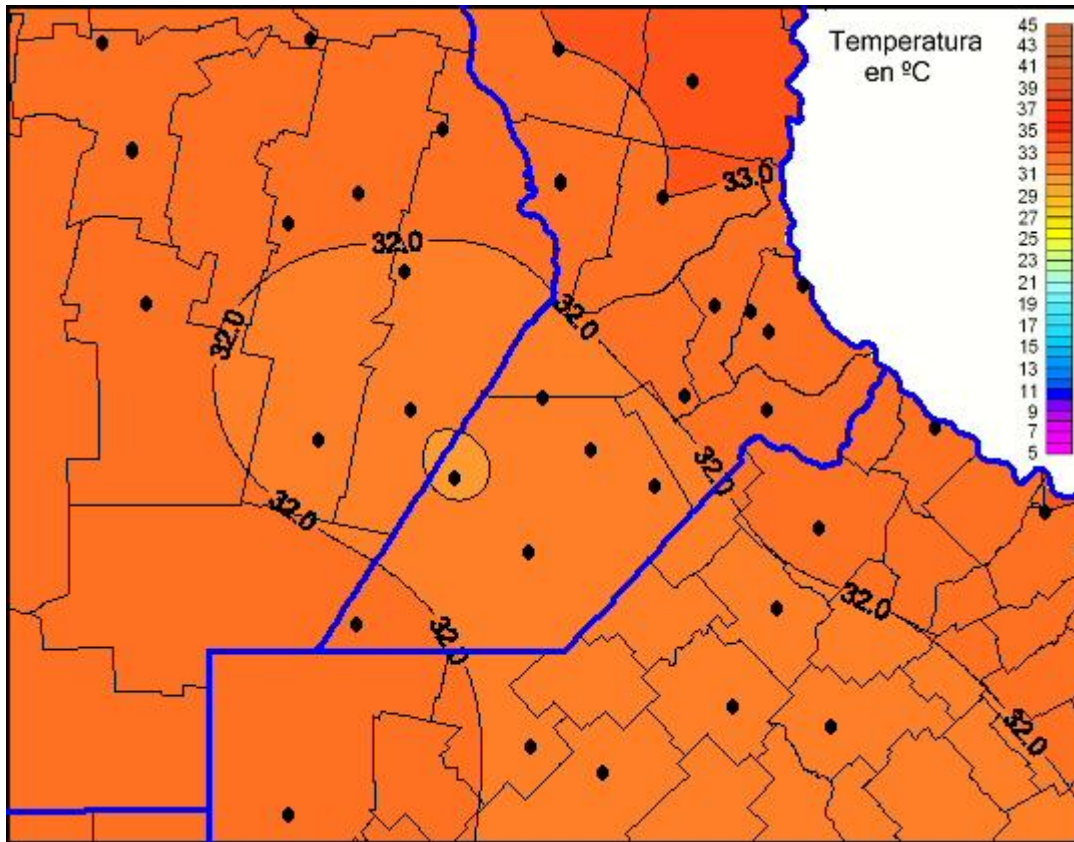

Temperaturas Máximas

Mapa de temperaturas máximas de las las últimas 24 horas.
(Desde las 8:00AM hasta las 8:00AM). Se actualiza a las 10:00hs.