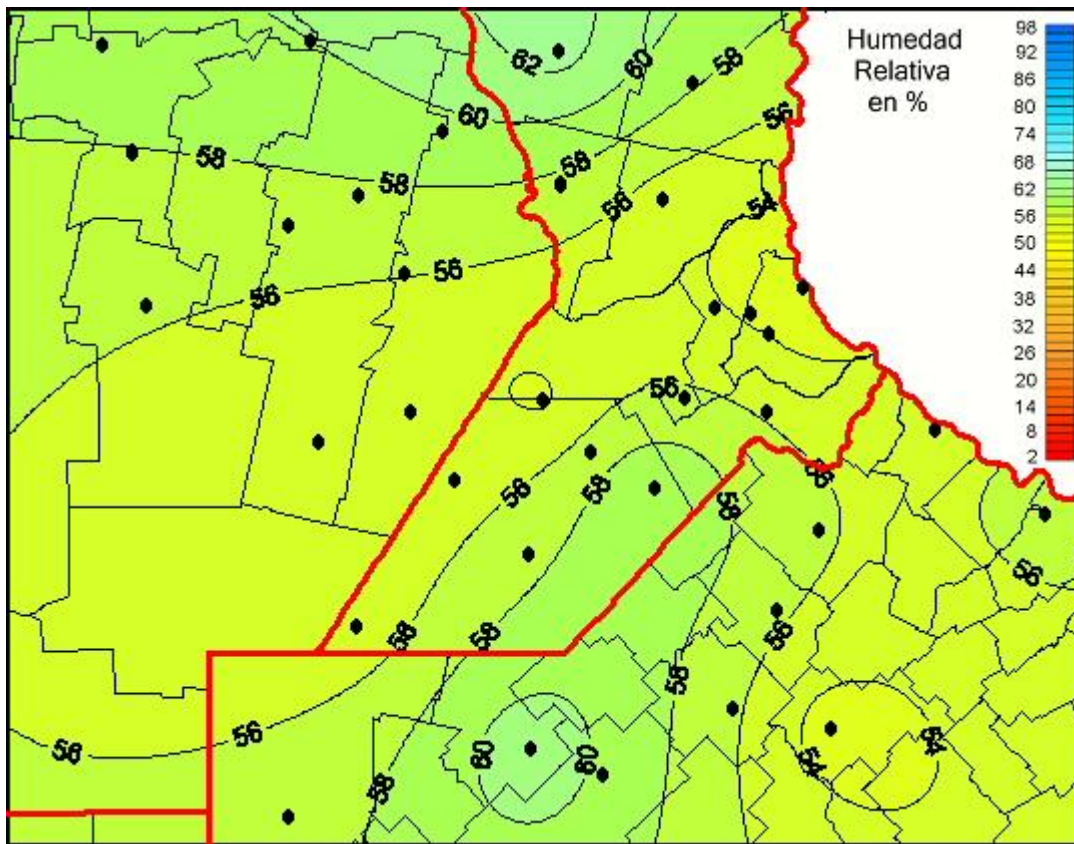

# Humedad Relativa

Mapa de humedad relativa de las las últimas 24 horas.  
(Desde las 8:00AM hasta las 8:00AM). Se actualiza a las 10:00hs.