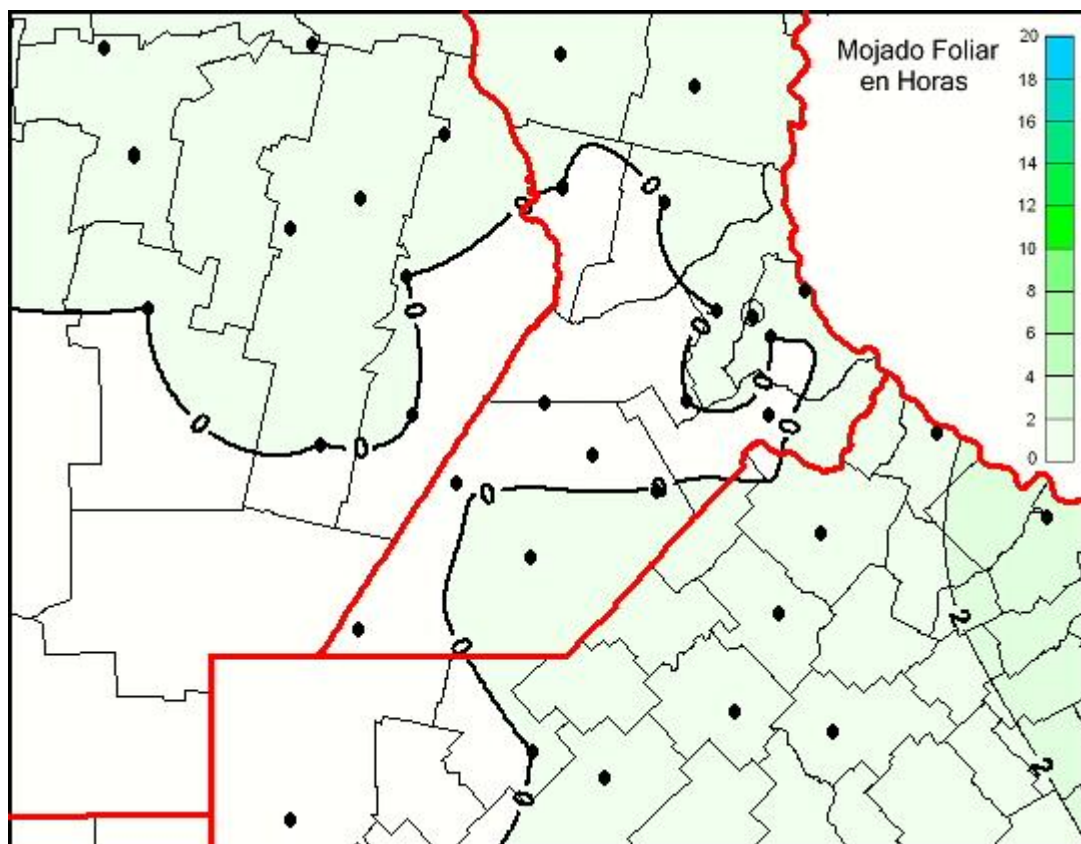

Humedad de Hoja

Mapa de humedad de hoja de las últimas 24 horas.
(Desde las 8:00AM hasta las 8:00AM). Se actualiza a las 10:00hs.