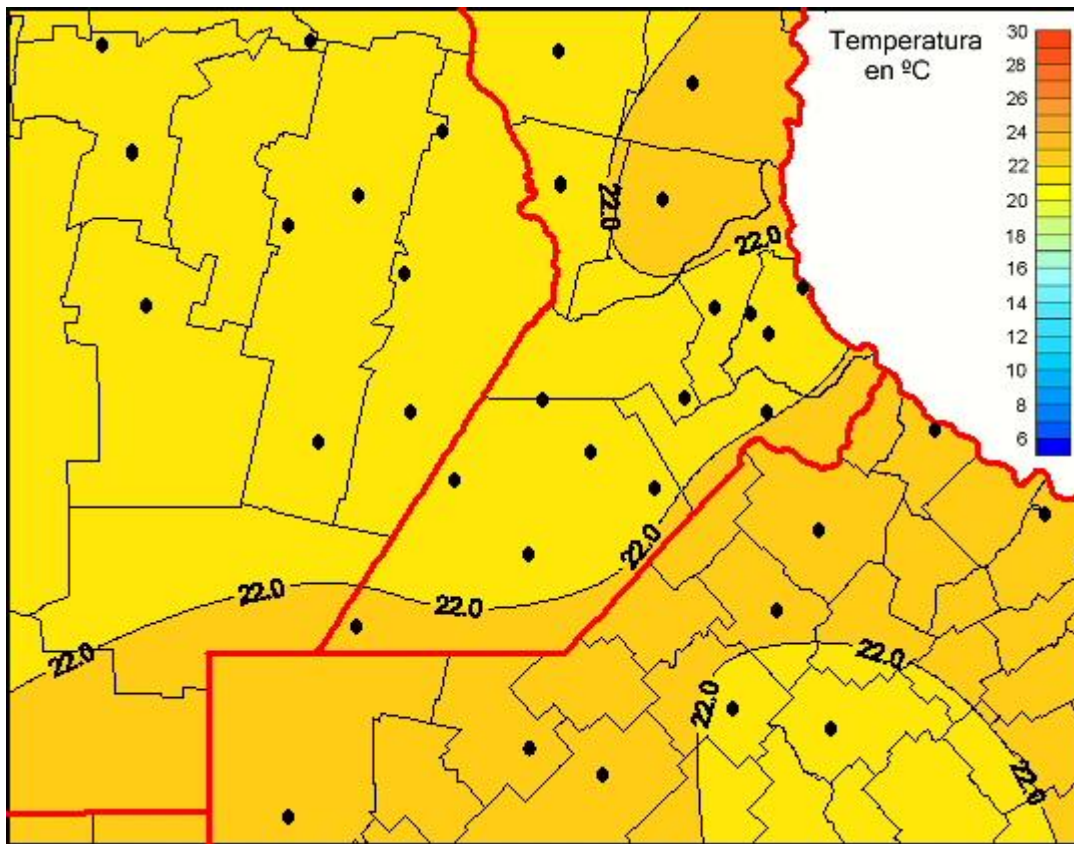

## Temperaturas Medias

Mapa de temperaturas medias de las las últimas 72 horas.  
(Desde las 8:00AM hasta las 8:00AM). Se actualiza a las 10:00hs.