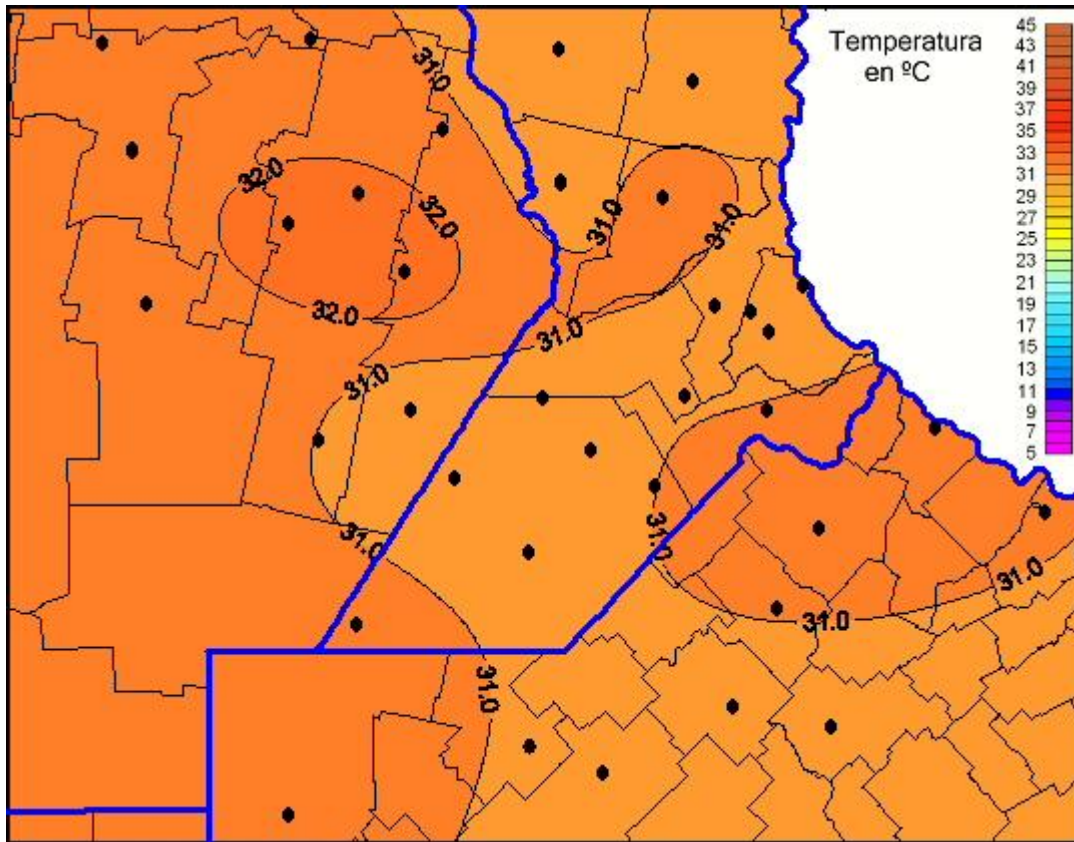

Temperaturas Máximas

Mapa de temperaturas máximas de las últimas 72 horas.
(Desde las 8:00AM hasta las 8:00AM). Se actualiza a las 10:00hs.